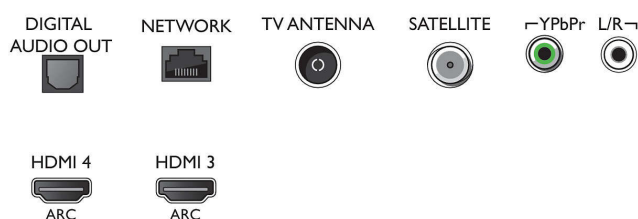

Multimediální aplikace

- Formáty přehrávání videa: Kontejnery: AVI, MKV, H264/MPEG-4 AVC, MPEG-1, MPEG-2, MPEG-4, WMV9/VC1, VP9, HEVC (H.265)
- Formáty přehrávání hudby: AAC, MP3, WAV, WMA (v2 až v9.2), WMA-PRO (v9 a v10)
- Podpora formátu titulků: .SRT, .SUB, .TXT, .SMI
- Formáty přehrávání obrazu: JPEG, BMP, GIF, PNG

Connections

Side

Bottom

Specifikace

Zpracování

- Výkon zpracování: Čtyřjádrový

Zvuk

- Výstupní výkon (RMS): 20 W
- Konfigurace reproduktorů: 2 x 10W širokopásmový reproduktor
- Vylepšení zvuku: Funkce Smart Sound, Prvotřídní zvuk DTS-HD, Studiový zvuk DTS, DTS TruSurround

Možnosti připojení

- Počet připojení HDMI: 4
- Vlastnosti rozhraní HDMI: 4K, Zpětný audio kanál
- Počet komponentních vstupů (YPbPr): 1
- EasyLink (HDMI-CEC): Průchod signálu dálkového ovladače, Systémové ovládání audia, Pohotovostní režim systému, Přehrávání stisknutím jednoho tlačítka
- Počet portů USB: 2
- Bezdrátové připojení: Dual Band, Integrované Wi-Fi 802.11n 2x2
- Další připojení: Anténa IEC75, Satelitní konektor, Rozhraní Common Interface Plus (CI+), Digitální audiovýstup (optický), Ethernet-LAN RJ-45, Vstup audio L/P, Výstup pro sluchátka
- HDCP 2.2: Ano na všech HDMI