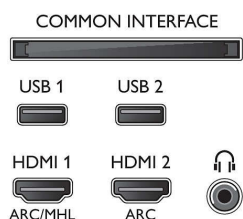

HLG

- Vstupy videa na HDMI3/4: až do rozlišení 4K UHD 3840x2160 při 60 Hz

Tuner/příjem/vysílání

- Digitální příjem: DVB-T/T2/T2-HD/C/S/S2
- Přehrávání videa: NTSC, PAL, SECAM
- Podpora MPEG: MPEG2, MPEG4
- Průvodce televizními programy*: Průvodce EPG na 8 dnů
- Indikace úrovně signálu
- Teletext: Teletext s pamětí 1 000 stránek
- Podpora HEVC

Otevřený internetový prohlížeč, Služba Social TV, TV on demand, YouTube

- Snadná instalace: Automatické rozpoznání zařízení Philips, Průvodce připojením zařízení, Průvodce instalací sítě, Průvodce nastavením
- Snadné použití: Univerzální tlačítko smart menu, Uživatelská příručka na obrazovce
- Možnost aktualizace firmwaru: Průvodce aut. aktualizací firmwaru, Aktualizace firmwaru přes USB, Aktualizace firmwaru online
- Nastavení formátu obrazovky: Základní – Vyplnit obrazovku, Přizpůsobit obrazovce, Pokročilé – Posun, Zoom, roztažení
- Aplikace Philips TV Remote*: Aplikace, Videokanály, Ovládání, Nyní v TV, Televizní průvodce, Video na vyžádání
- Dálkový ovladač: s funkcí hlasu, s klávesnicí

Connections

Side

Bottom

Specifikace

Zpracování

- Výkon zpracování: Čtyřjádrový

Zvuk

- Výstupní výkon (RMS): 20 W
- Konfigurace reproduktorů: 2 x 10W širokopásmový reproduktor
- Vylepšení zvuku: Funkce Smart Sound, Prvotřídní zvuk DTS-HD, Studiový zvuk DTS, DTS TruSurround