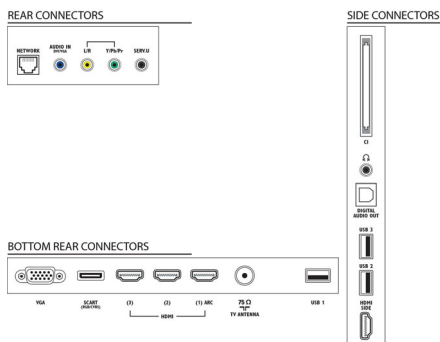

Specifikace

Obraz/displej

- Poměr stran: 16:9
- Úhlopříčka obrazovky (palce): 40 palců
- Úhlopříčka obrazovky (metrická): 102 cm
- Displej: LED Full HD
- Rozlišení panelu: 1920 x 1080p
- Jas: 400 cd/m²
- Vylepšení obrazu: Pixel Plus HD, 400Hz Perfect

Motion Rate

- Dynamický kontrast obrazovky: 500 000 : 1

Podporovaná rozlišení

- Vstupy z počítače: až 1920 x 1080 při 60 Hz
- Video vstupy: 24, 25, 30, 50, 60 Hz, až 1920 x 1080p

Tuner/přijem/vysílání

- Digitální příjem: DVB-C MPEG2*, DVB-C MPEG4*, DVB-T MPEG2*, DVB-T MPEG4*
- Přehrávání videa: NTSC, PAL, SECAM

Aplikace Smart TV

- Ovládání: Aplikace MyRemote (iOS a Android), Podpora USB klávesnice a myši
- Net TV: Funkce Catch-Up TV, Online