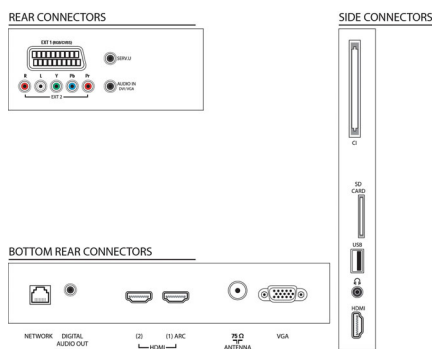

Specifikace

Obraz/displej

- Poměr stran: 16:9
- Úhlopříčka obrazovky (palce): 37 palců
- Úhlopříčka obrazovky (metrická): 94 cm
- Displej: Podsvícení displeje Edge LED
- Rozlišení panelu: 1920 x 1080p
- Jas: 400 cd/m²
- Vylepšení obrazu: Pixel Plus HD, HD Natural Motion, Active Control + světelný senzor, Super

- Resolution, 400Hz Perfect Motion Rate
- Dynamický kontrast obrazovky: 500 000 : 1
- Reakční doba (typická): 2 ms
- Nejvyšší poměr svítivosti: 65 %

Podporovaná rozlišení

- Vstupy z počítače: až 1920 x 1080 při 60 Hz
- Video vstupy: 24, 25, 30, 50, 60 Hz, až 1920 x 1080p

Tuner/příjem/vysílání

- Digitální příjem: DVB-C MPEG2*, DVB-C MPEG4*, DVB-T MPEG2*, DVB-T MPEG4*
- Přehrávání videa: NTSC, PAL, SECAM

Aplikace Smart TV

- Ovládání: Aplikace MyRemote (iOS a Android), Podpora USB klávesnice a myši
- Net TV: Funkce Catch-Up TV, Online