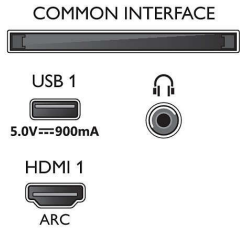

İşleme

- İşleme Gücü: Dört Çekirdekli

Ses

- Ses: Bowers & Wilkins Ses, 2.1.2 Kanal, Çıkış gücü:

Connections

Side

Bottom

Teknik Özellikler