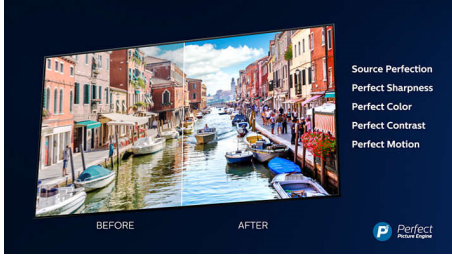

Özellikler

P5 Perfect Görüntü Motoru

Philips P5 motoru ile artık sevdiğiniz içerikler çok daha parlak. Ayrıntılar gözle görülür ölçüde daha fazla derinlik kazanır. Renkler daha canlı, cilt tonları ise daha doğal görünür. Kontrast o kadar nettir ki her ayrıntıyı hissedebilirsiniz. Hareketler son derece akıcıdır.