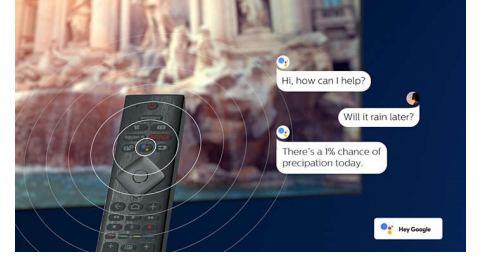

Sesli asistan

Philips Android TV'nizi sesinizle kontrol edin. Oyun oynamak, Netflix izlemek veya Google Play Store'da içerikler ve uygulamalar mı aramak istiyorsunuz? TV'nize söylemeniz yeterli. Ayrıca yerinizden kalkmanıza gerek bile kalmadan Google Asistan uyumlu akıllı ev cihazlarına komut vererek ışıkları kısabilir veya film geceniz için evin sıcaklığını ayarlayabilirsiniz. TV kumandasını aradığınız günler sona erdi. Şimdi Philips akıllı TV'nizi Amazon Echo gibi Alexa uyumlu cihazlarla kontrol etmek için sesinizi kullanabilirsiniz. Alexa ile TV'nizi açın, kanalı değiştirin, oyun konsolunuza geçin ve daha fazlasını yapın.