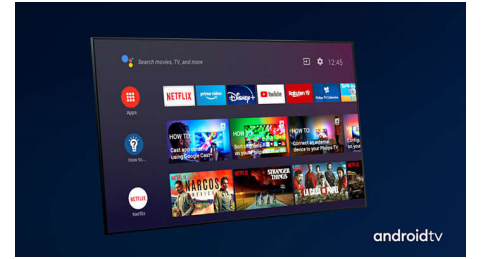

Android TV

Philips Android TV'nizi istediğiniz içeriğe istediğiniz zaman erişmenizi sağlar. En sevdiğiniz uygulamaları görebileceğiniz şekilde ana ekranı kişiselleştirerek filmleri veya favori programlarınızı kolayca başlatabilir veya kaldığınız yerden devam edebilirsiniz.