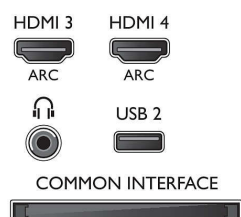

Multimediální aplikace

- Formáty přehrávání videa: Kontejnery: AVI, MKV, H264/MPEG-4 AVC, MPEG-1, MPEG-2, MPEG-4, WMV9/VC1
- Formáty přehrávání hudby: AAC, AMR, LPCM, M4A, MP3, MPEG1 L1/2, WMA (v2 až v9.2)
- Podpora formátu titulků: .AAS, .SMI, .SRT, .SSA,

- .SUB, .TXT
- Formáty přehrávání obrazu: JPEG, BMP, GIF, JPS, PNG, PNS

Interakce s uživatelem

- Bezdrátová interakce: SimplyShare, MultiRoom Client a Server, Certifikace Wi-Fi Miracast Certified*, Cloud TV* a Cloud Explorer, Dálkový ovladač s ukazatelem*, Dálkový ovladač Smart text
- Program: Pozastavení televizního vysílání, Nahrávání na zařízení USB*
- Snadná instalace: Automatické rozpoznání zařízení Philips, Průvodce připojením zařízení, Průvodce instalací sítě, Průvodce nastavením
- Snadné použití: Sdružené tlačítko Home, Uživatelská příručka na obrazovce
- Možnost aktualizace firmwaru: Průvodce aut. aktualizací firmwaru, Aktualizace firmwaru přes USB, Aktualizace firmwaru online
- Nastavení formátu obrazovky: Základní – Vyplnit obrazovku, Přizpůsobit obrazovce, Pokročilé – Posun, Zvětšení, Stretch
- Indikace úrovně signálu
- Teletext: Teletext s pamětí 1 000 stránek
- Aplikace My Remote*: Ovládání, Simply Share, Televizní průvodce, Wi-Fi Smart Screen

Connections

Side