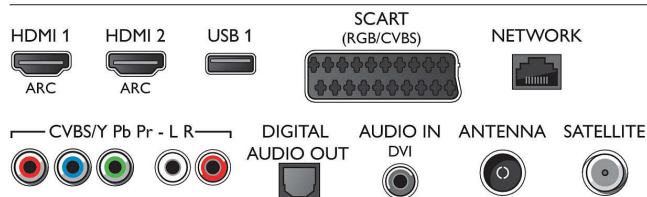

- .SUB, .TXT
- Formáty přehrávání obrazu: JPEG, BMP, GIF, JPS, PNG, PNS

Interakce s uživatelem

- Bezdrátová interakce: SimplyShare, MultiRoom Client a Server, Certifikace Wi-Fi Miracast Certified*, Cloud TV* a Cloud Explorer, Dálkový ovladač s ukazatelem*, Dálkový ovladač Smart text
- Program: Pozastavení televizního vysílání, Nahrávání na zařízení USB*
- Snadná instalace: Automatické rozpoznání zařízení Philips, Průvodce připojením zařízení, Průvodce instalací sítě, Průvodce nastavením
- Snadné použití: Sdružené tlačítko Home, Uživatelská příručka na obrazovce
- Možnost aktualizace firmwaru: Průvodce aut. aktualizací firmwaru, Aktualizace firmwaru přes USB, Aktualizace firmwaru online
- Nastavení formátu obrazovky: Základní – Vyplnit obrazovku, Přizpůsobit obrazovce, Pokročilé – Posun, Zvětšení, Stretch
- Indikace úrovně signálu
- Teletext: Teletext s pamětí 1 000 stránek
- Aplikace My Remote*: Ovládání, Simply Share, Televizní průvodce, Wi-Fi Smart Screen

Connections

Side

Rear

Specifikace

procesor

- Typ procesoru: Dual-Core

Zvuk

- Výstupní výkon (RMS): 24 W
- Vylepšení zvuku: Incredible Surround, Incredible Surround 3D, Clear Sound, Automatické vyrovnávání hlasitosti, Zvýraznění basů, Funkce Smart Sound
- Zvukové funkce: Smart Stereo, Ambi wOOx, Přirozený zvuk

Možnosti připojení

- Počet připojení HDMI: 4
- Vlastnosti rozhraní HDMI: 3D, Zpětný audio kanál
- Počet komponentních vstupů (YPbPr): 1
- EasyLink (HDMI-CEC): Průchod signálu dálkového ovladače, Systémové ovládání audia, Pohotovostní režim systému, Automatický posun titulků (Philips)*, Propojení Pixel Plus (Philips)*, Přehrávání stisknutím jednoho tlačítka
- Počet konektorů Scart (RGB/CVBS): 1
- Počet portů USB: 2
- Bezdrátové připojení: Integrované Wi-Fi 2x2
- Další připojení: Vstup zvuku (DVI), Certifikace CI+1.3, Satelitní konektor, Anténa IEC75, Rozhraní Common Interface Plus (CI+), Ethernet-LAN RJ-45, Digitální audiovýstup (optický), Vstup audio L/P, Výstup pro sluchátka, Servisní konektor