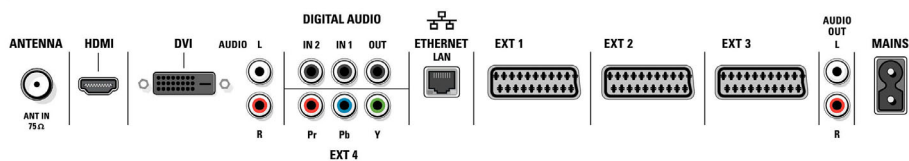

Specifikace

Ambilight

- Funkce Ambilight: 2kanálová technologie Ambilight, Automatická adaptace na videoobsah, Dvoukanálové ovládání levý/pravý
- Nastavení barev: Funkce Full Multi Color
- Funkce ztlumení jasu: Manuální a světelným senzorem
- Režimy předvoleb: 2 přednastavené a 1 vlastní barva, 4 aktivní režimy adaptace

Obraz/displej

- Poměr stran: 16:9
- Úhlopříčka obrazovky (palce): 37 palců
- Úhlopříčka obrazovky (metrická): 94 cm
- Barva skříňky: Perleťově stříbrná (11092)
- Rozlišení panelu: 1920 x 1080p
- Jas: 550 cd/m²
- Vylepšení obrazu: Progressive scan, Hřebenový filtr 3D, Active Control + světelný senzor, Digital Natural Motion, Potlačení zubatých hran, Funkce

- Movie Plus, Widescreen Plus, Pixel Plus 2 HD, Zdokonalená funkce Dynamic contrast
- Typ obrazovky: Aktivní displej LCD Full HD W-UXGA
- Dynamický kontrast obrazovky: 5000:1
- Reakční doba (typická): 6 ms
- Úhel sledování (horizontální): 176 stupeň
- Úhel sledování (vertikální): 176 stupeň
- Vylepšení obrazovky: Obrazovka s antireflexní vrstvou

Rear connectors

Side connectors