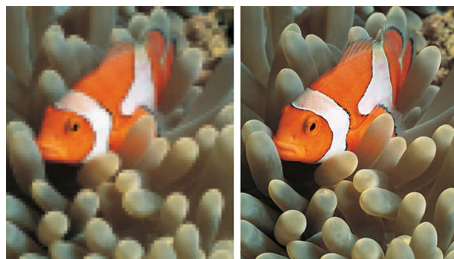

Pixel Plus 2 HD

Pixel Plus 2 HD nabízí jedinečnou kombinaci dokonalé ostrosti, přirozených detailů, zdokonalenou hloubku, živé barvy, plynulý a přirozený pohyb ze standardních televizních signálů, signálů s vysokým rozlišením a multimediálních zdrojů. Každý pixel přijímaného obrazu je vylepšen, aby odpovídal okolním pixelům, díky čemuž je obraz přirozenější. Nežádoucí faktory v komprimovaném multimediálním obsahu jsou detekovány a sníženy, což zajišťuje čistý a ostrý obraz. Digitální redukce šumu zajišťuje, že obraz je dokonale hladký a zároveň ostrý jako břitva.