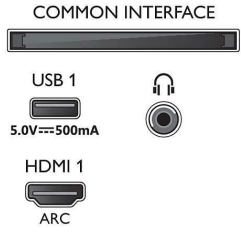

Connections

Side

Bottom

4K UHD Android TV

3 taraflı Ambilight TV Önemli HDR formatlarını destekler, Dolby Vision ve Dolby Atmos, 164 cm (65 inç) Android TV

Teknik Özellikler**Android TV**

- İŞ: Android TV™ 11 (R)
- Önceden yüklenmiş uygulamalar: Amazon Prime Video, BBC iPlayer, Disney+, Netflix, YouTube
- Bellek boyutu(Flash): 16GB*