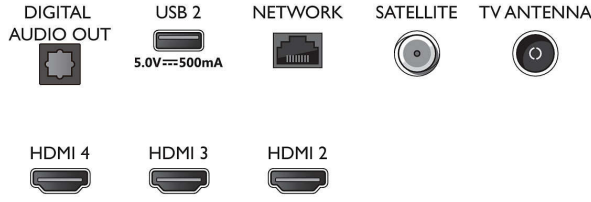

Connections

Side

Bottom

4K UHD Android TV

3 taraflı Ambilight TV Önemli HDR formatlarını destekler, Dolby Vision ve Dolby Atmos, 164 cm (65 inç) Android TV

Teknik Özellikler**Android TV**

- İŞ: Android TV™ 11 (R)
- Önceden yüklenmiş uygulamalar: Amazon Prime Video, BBC iPlayer, Disney+, Netflix, YouTube
- Bellek boyutu(Flash): 16GB*