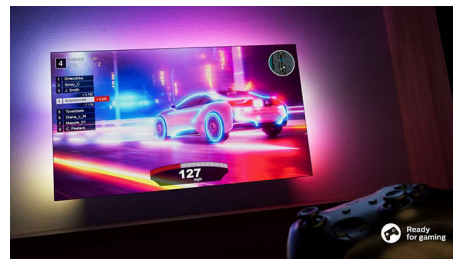

Pro každou hru

Nemůžete se dočkat herního zážitku? Váš 60Hz televizor Ambilight je vybaven portem HDMI 2.1 a podporuje rychlé hraní. Režim Ultra Motion Clarity zajistí ostřejší a hladší obraz. Zapněte konzoli a automaticky se zapne také nastavení s ultranizkou vstupní latencí. Herní režim technologie Ambilight přemění vaši hru na ještě úchvatnější zážitek.