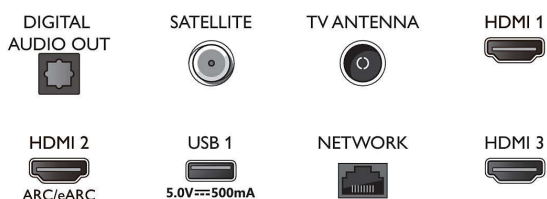

Android TV

- OS: Google TV™
- Předinstalované aplikace: Google Play Movies*, Vyhledávání Google, YouTube, Netflix, Apple TV,

Connections

Side

Bottom

4K Ambilight TV

126cm (50") televizor, funkce Ambilight Engine P5 Perfect Picture, Podpora hlavních formátů HDR, Google TV™