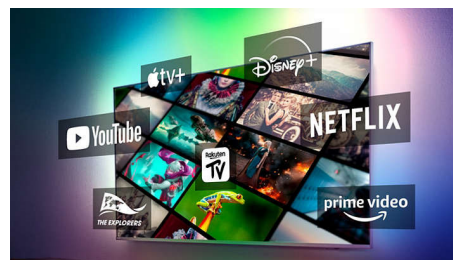

Google TV™

Co chcete sledovat? Google TV vám přináší filmy, seriály a mnohé další ze všech různých aplikací a předplatných a organizuje je pro vás. Dostanete nabídky založené na tom, co máte rádi, a aplikaci Google TV můžete používat také na telefonu, kde si snadno upravíte seznamy videí na cesty.