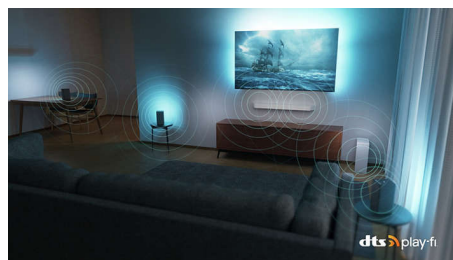

Funkce DTS Play-Fi

Po rozbalení televizoru získáte skvělý a čistý zvuk. Pokud chcete ještě více, bezdrátový domácí systém Philips s DTS Play-Fi vám umožní připojit kompatibilní soundbary a bezdrátové reproduktory po celém domě během několika sekund. Můžete si dokonce vytvořit systém prostorového zvuku pro domácí kino, kde váš televizor poslouží jako středový reproduktor.