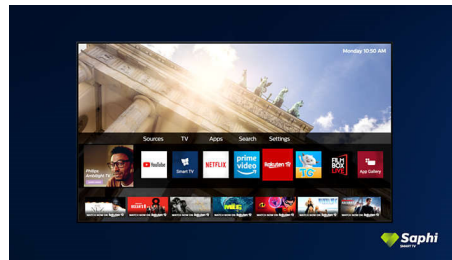

Sound Base

Žádný malý televizor ještě nezněl tak dobře. Každý detail uslyšíte zcela jasně a s bohatými, mohutnými basy. Sestava středových, výškových a basových reproduktorů poskytuje skvělou kvalitu zvuku a vnáší tak do filmů, pořadů, her a hudby více života. A navíc bezdrátové připojení Bluetooth nesmírně usnadní poslech vašich oblíbených písní a playlistů v prvotřídní zvukové kvalitě.

Full HD LED TV

Full HD přináší ještě další úroveň HD. Díky nabídce ostřejšího obrazu s vyšším jasnem, lepším kontrastem a realistickými barvami přináší obrazovka Full HD ještě lepší zážitky ze sledování televize.

Pixel Plus HD

Engine Philips Pixel Plus HD optimalizuje kvalitu obrazu a výsledkem je ostrý obraz s úžasným kontrastem. Takže ať streamujete online nebo sledujete kabelové vysílání, vychutnáte si ostřejší obraz s jasnějšími tóny bílé a hlubší odstíny černé.

Micro Dimming Pro

Technologie Micro Dimming Pro optimalizuje kontrast na vašem televizoru na základě světelných podmínek ve vašem pokoji. Díky jejímu spojení se speciálním softwarem, který analyzuje obraz v 6 400 různých zónách, si můžete vychutnat neuvěřitelný kontrast a kvalitu obrazu skutečně realistického vizuálního zážitku ve dne i v noci.

SAPHI

SAPHI je rychlý a intuitivní operační systém, díky kterému je televizor Philips Smart TV radost používat. Vychutnejte si skvělou kvalitu obrazu a přístup do přehledné nabídky s ikonami stisknutím jednoho tlačítka. Snadno ovládejte svůj televizor a rychle přecházejte

k oblíbeným aplikacím Philips Smart TV, včetně YouTube, Netflix a dalších.

Galerie aplikací Philips

Galerie aplikací Philips je široká řada online aplikací, ke kterým můžete přistupovat, když je váš chytrý televizor připojen k internetu. Je to tak jednoduché! Stačí zapnout televizor, připojit se k internetu a zažijete zcela nový svět online zábavy.

Zvukové řešení „vše v jednom“

Žádný malý televizor ještě nezněl tak dobře. Každý detail uslyšíte zcela jasně a s bohatými, mohutnými basy. Sestava středových, výškových a basových reproduktorů poskytuje skvělou kvalitu zvuku a vnáší tak do filmů, pořadů, her a hudby více života. A navíc bezdrátové připojení Bluetooth nesmírně usnadní poslech vašich oblíbených písní a playlistů v prvotřídní zvukové kvalitě.

Kompatibilní s Bluetooth

Kompatibilní s Bluetooth. Oživte tyto seznamy skladeb.