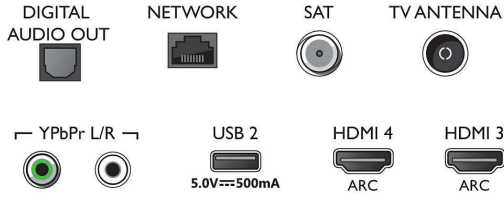

Tuner/Alım/İletim

- Dijital TV: DVB-T/T2/T2-HD/C/S/S2
- Video Oynatma: NTSC, PAL, SECAM
- MPEG Desteği: MPEG2, MPEG4
- TV Program rehberi*: 8 günlük Elektronik Program Rehberi
- Sinyal gücü göstergesi

Connections

Side

Bottom

4K UHD LED Android TV

164 cm (65 inç) Ambilight TV 1700 Görüntü Performansı İndeksi, HDR 10+, P5 Perfect Görüntü Motoru

65PUS7304/12

Teknik Özellikler

- Teletext: 1000 sayfa Yardımlı Metin
- HEVC desteği