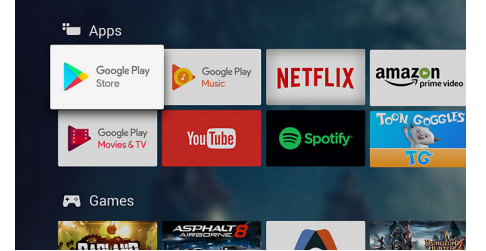

TV İçeriği

Google Play Store ve Philips Uygulama Galerisi ile geleneksel TV programlarının ötesine geçin. Sınırsız sayıda film, TV, müzik, uygulama ve çevrimiçi oyunun keyfini çıkarın. Üstelik dahası da var.

Yapay Zeka ile sesli kontrol.

Philips Android TV'nizi sesinizle kontrol edin. Oyun oynamak, Netflix izlemek veya Google Play Store'da içerikler ve uygulamalar mı aramak istiyorsunuz? TV'nize söylemeniz yeterli. Ayrıca yerinizden kalkmanıza gerek bile kalmadan Google Asistan uyumlu akıllı ev cihazlarına komut vererek ışıkları kısabilir veya film geceniz için evin sıcaklığını ayarlayabilirsiniz. TV kumandasını aradığınız günler sona erdi. Şimdi Philips akıllı TV'nizi Amazon Echo gibi Alexa uyumlu cihazlarla kontrol etmek için sesinizi kullanabilirsiniz. Alexa ile TV'nizi açın, kanalı değiştirin, oyun konsolunuza geçin ve daha fazlasını yapın.

Çarpıcı efektler

Net konuşma sesleri. Çarpıcı efektler.

Dengeli ses

Tam aralıklı hoparlörlerden gelen dengeli ses.

İnce tasarım

İnce tasarım. İnce metal çerçeve ve metal stand.