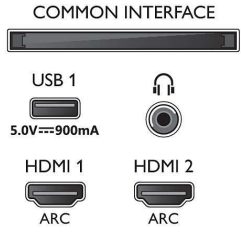

4K UHD LED Android TV

164 cm (65 inç) Ambilight TV 1700 Görüntü Performansı İndeksi, HDR 10+, P5 Perfect Görüntü Motoru

65PUS7304/12

Teknik Özellikler

Ambilight

- Ambilight Özellikleri: Dahili Ambilight+Hue, Ambilight Müzik, Oyun Modu, Duvar rengine uyarlama, Dinlenme modu
- Ambilight Versiyonu: 3 taraflı

Görüntü/Ekran

- En-boy oranı: 16:9
- Çapraz ekran boyutu (inç): 65 inç
- Çapraz ekran boyutu (metrik): 164 cm
- Ekran: 4K Ultra HD LED

- Ekran çözünürlüğü: 3840x2160
- Fotoğraf motoru: P5 Perfect Görüntü Motoru
- Görüntü geliştirme: Ultra Çözünürlük, HDR10+, Dolby Vision, Micro Dimming Pro, 1700 PPI
- Çapraz ekran boyutu (inç): 65 inç

Desteklenen Ekran Çözünürlüğü

- Tüm HDMI'larda bilgisayar girişleri: HDR destekli, HDR10/ HLG, 60 Hz'de 4K UHD 3840x2160 değerine kadar
- Tüm HDMI'larda video girişleri: 60 Hz'de 4K UHD

3840x2160 değerine kadar, HDR destekli, HDR10/ HLG (Hybrid Log Gamma), HDR10+/Dolby Vision

Tuner/Alım/İletim

- Dijital TV: DVB-T/T2/T2-HD/C/S/S2
- Video Oynatma: NTSC, PAL, SECAM
- MPEG Desteği: MPEG2, MPEG4
- TV Program rehberi*: 8 günlük Elektronik Program Rehberi
- Sinyal gücü göstergesi

Connections

Side