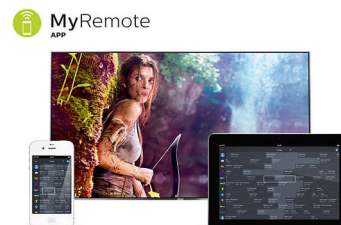

MyRemote*

Ovládejte televizor Philips přímo ze svého chytrého zařízení. Aplikace MyRemote vám nyní umožní nebyvale snadné sdílení obsahu z chytrého zařízení do televizoru (funkce SimplyShare), převedení digitálního televizního vysílání do tabletu (funkce Wi-Fi Smart Screen) nebo být stále v obraze díky programovému průvodci, s nímž můžete zvolit pořady pro sledování.