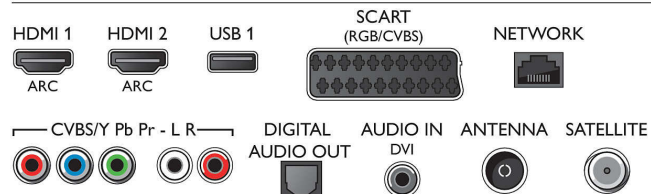

Smart TV

- Interaktivní televize: HbbTV

Connections

Side

Rear

Specifikace

- Elektronický programový průvodce*: Průvodce EPG na 8 dnů
- Aplikace SmartTV*: Funkce Catch-Up TV, Netflix, Spotify, Online aplikace, Online videopůjčovny, Otevřený internetový prohlížeč, YouTube
- Služba Social TV: Služba Skype, Twitter

Možnosti připojení

- Počet připojení HDMI: 4

- Vlastnosti rozhraní HDMI: 3D, Zpětný audio kanál
- Počet komponentních vstupů (YPbPr): 1
- EasyLink (HDMI-CEC): Průchod signálu dálkového ovladače, Systémové ovládání audia, Pohotovostní režim systému, Automatický posun titulků (Philips)*, Propojení Pixel Plus (Philips)*, Přehrávání stisknutím jednoho tlačítka
- Počet konektorů Scart (RGB/CVBS): 1
- Počet portů USB: 2
- Bezdrátové připojení: Integrované Wi-Fi 2x2
- Další připojení: Vstup zvuku (DVI), Certifikace CI+1.3, Anténa IEC75, Rozhraní Common Interface Plus (CI+), Ethernet-LAN RJ-45, Digitální audiovýstup (optický), Vstup audio L/P, Výstup pro sluchátka, Servisní konektor