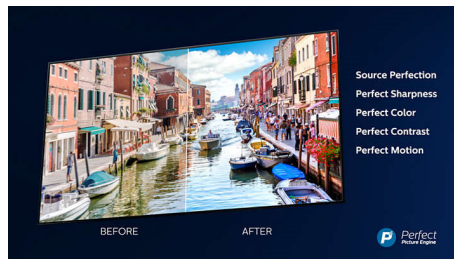

Philips 7600 series
4K UHD LED 智能电视

189 厘米 (75 英寸) 环景光电视

4K 超高清 LED 电视
DTMB

4K 纤薄智能 LED 电视

三侧环景光

精密工程结合多功能设计。飞利浦 7600 电视将令人惊叹的 4K 高清分辨率与出色的音质及简约的设计巧妙融合。这款智能电视可为您提供丰富多样的娱乐选择。

高清画质引人入胜

- 4K 高清呈现前所未有的分辨率

产品亮点

4K 超高清

满足更多视听需求。飞利浦 4K 高清电视，凭借丰富的色彩和清晰的对比度，可呈现栩栩如生的画面内容。图像更有深度，运动更流畅。无论源文件如何，都能为电影、节目、游戏等带来出色画质。

飞利浦 P5 Picture Engine

飞利浦 P5 引擎提供如您喜爱内容精彩般的图像。细节更深入。色彩鲜艳，而肤色则显自然。提供清晰的对比度，可让您感受到每个细节。动作流畅。

杜比全景声

支持杜比出色音效意味着您可以体验出色非凡的环绕音效，感受逼真的空间提示。

三侧环景光

飞利浦环景光让您更加贴近每一个精彩瞬间。电视边缘的智能 LED 可响应屏幕操作，并投射令人着迷的身临其境般的光束。体验一次您便知再也离不开它。

规格

环景光

- 环景光版本: 3 面

图片 / 显示

- 宽高比: 16:9
- 显示屏: 4K 超高清 LED
- 面板分辨率: 3840x2160
- 画面效果增强: HDR10

支持的显示分辨率