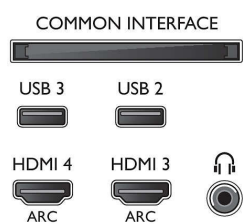

Specifikace

Ambilight

- Funkce Ambilight: Funkce Ambilight + aplikace hue, Herní režim, Vestavěná funkce Ambilight+hue, Funkce přizpůsobení barvě stěn, Funkce přizpůsobení vzdálenosti od stěny, Režim Lounge, Ambilight pro 3D
- Verze Ambilight: třístranný

Obraz/displej

- Poměr stran: 16:9
- Úhlopříčka obrazovky (palce): 49 palců
- Úhlopříčka obrazovky (metrická): 123 cm

- Displej: 4K Ultra HD LED
- 3D: Pasivní 3D, Herní zážitek v celoobrazovkovém režimu pro dva hráče*, Převod 2D na 3D, Automatická detekce 3D
- Rozlišení panelu: 3840x2160
- Jas: 400 cd/m²
- Systém obrazu: Pixel Precise Ultra HD
- Vylepšení obrazu: Natural Motion, 800 Hz Perfect Motion Rate, Micro Dimming Pro, Ultra rozlišení

Podporovaná rozlišení

- Počítačové vstupy na všech konektorech HDMI:

- při 60 Hz, rozlišení až 4K Ultra HD 3840x2160
- Vstupy videa na všech konektorech HDMI: při 24, 25, 30, 50, 60 Hz, rozlišení až 4K Ultra HD 3840x2160p

Tuner/příjem/vysílání

- Digitální příjem: DVB-T/T2/C/S/S2
- Přehrávání videa: NTSC, PAL, SECAM
- Podpora MPEG: MPEG2, MPEG4
- Průvodce televizními programy*: Průvodce EPG na 8 dnů

Connections

Side