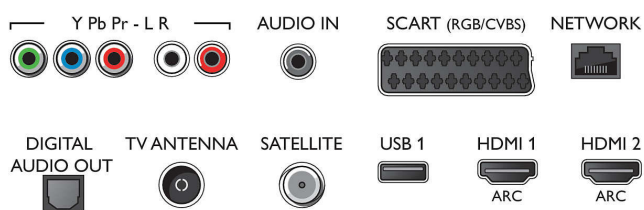

Obraz/displej

- Poměr stran: 16:9
- Úhlopříčka obrazovky (palce): 49 palců
- Úhlopříčka obrazovky (metrická): 123 cm

- Displej: 4K Ultra HD LED
- 3D: Pasivní 3D, Herní zážitek v celoobrazovkovém režimu pro dva hráče*, Převod 2D na 3D, Automatická detekce 3D
- Rozlišení panelu: 3840x2160
- Jas: 400 cd/m²
- Systém obrazu: Pixel Precise Ultra HD
- Vylepšení obrazu: Natural Motion, 800 Hz Perfect Motion Rate, Micro Dimming Pro, Ultra rozlišení

Podporovaná rozlišení

- Počítačové vstupy na všech konektorech HDMI:

- při 60 Hz, rozlišení až 4K Ultra HD 3840x2160
- Vstupy videa na všech konektorech HDMI: při 24, 25, 30, 50, 60 Hz, rozlišení až 4K Ultra HD 3840x2160p

Tuner/příjem/vysílání

- Digitální příjem: DVB-T/T2/C/S/S2
- Přehrávání videa: NTSC, PAL, SECAM
- Podpora MPEG: MPEG2, MPEG4
- Průvodce televizními programy*: Průvodce EPG na 8 dnů

Connections

Side

Rear

Specifikace