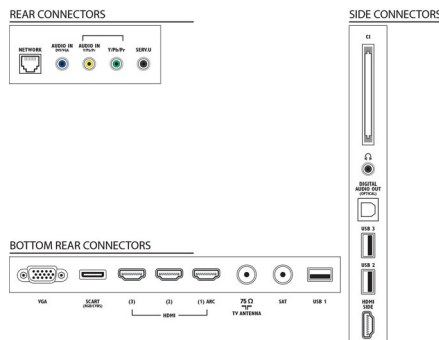

Napájení

- Napájení ze sítě: 220–240 V stř., 50/60 Hz
- Okolní teplota: 5 °C až 40 °C
- Spotřeba energie v pohotovostním režimu: $0,15\text{ W}$
- Značka energetické třídy: A
- Spotřeba dle energetického štítku EU: 40 W
- Funkce úspory energie: Automatický vypínač, Režim Eco, Světelný senzor, Vypnutí obrazu (u rádia)
- Průměrná roční spotřeba: 55 kWh

Příslušenství

- Dodávané příslušenství: Napájecí kabel, Dálkový ovladač, 2x baterie AAA, Otočný stojan na nábytek, Stručný návod k rychlému použití, Brožura s právními a bezpečnostními informacemi, Napájecí adaptér DC, Adaptér pro komponentní kabel, Stručný průvodce Smart TV, Záruční list
- Volitelné příslušenství: Bezdrátový USB adaptér (PTA01)

Rozměry

- Šířka přístroje: 744,2 mm
- Výška přístroje: 457,6 mm
- Hloubka přístroje: 42,9 mm
- Hmotnost výrobku: 8 04 kg
- Šířka přístroje (s podstavcem): 744,2 mm
- Výška přístroje (s podstavcem): 497,3 mm
- Hloubka přístroje (s podstavcem): 205,0 mm
- Hmotnost výrobku (+ podstavec): 10,21 kg
- Šířka balení: 970,0 mm
- Výška balení: 555,0 mm
- Hloubka balení: 160,0 mm
- Kompatibilní držák na stěnu: 200 x 200 mm
- Hmotnost včetně balení: 12,7 kg

Datum vydání 2024-04-18

Verze: 8.0.5

EAN: 87 12581 64440 6

© 2024 Koninklijke Philips N.V.
Všechna práva vyhrazena.

Údaje mohou být změněny bez předchozího varování.
Ochranné známky jsou majetkem Koninklijke Philips N.V. nebo jejich příslušných vlastníků.

www.philips.com

* Net TV: Pro kompletní nabídku služeb ve vaší zemi navštivte webovou stránku www.philips.com/smarttv.

* Nahrávání na zařízení USB funguje pouze u digitálních kanálů s podporou elektronického programového průvodcem (IP-EPG), funkce může být omezena na určité země a kanály. Nahrávání může být omezeno ochranou proti kopírování vysílaného obsahu (CI+). Je nutné připojení k internetu.

* Splňuje požadavky označení DivX Certified®, umožňuje přehrávání videa DivX® až do rozlišení HD 1080p, včetně prémiového obsahu.

* Televizor podporuje příjem DVB vysílání „Free to air“. Někteří operátoři DVB nemusí být podporováni. Aktuální seznam naleznete v části Nejčastější dotazy na webových stránkách podpory společnosti Philips. Někteří operátoři vyžadují podmíněný přístup a předplatné. Další informace získáte od operátora.

* Spotřeba energie v kWh za rok je počítána ze spotřeby elektrické energie televizoru při provozu 4 hodin za den po dobu 365 dní. Reálná spotřeba energie závisí na tom, jak mnoho bude televizor využíván.

* 8denní EPG, služba není dostupná ve všech zemích