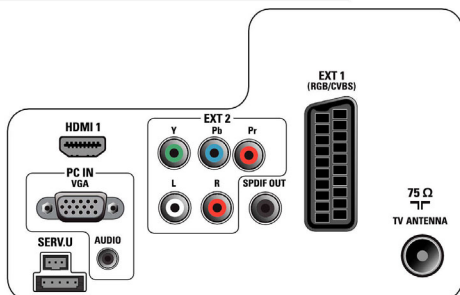

Specifikace

Obraz/displej

- Poměr stran: Širokoúhlá obrazovka
- Úhlopříčka obrazovky (palce): 19 palců
- Úhlopříčka obrazovky (metrická): 48 cm
- Barva skříňky: Dekorativní přední část v odstínu whisky a vysoce lesklá černá skříňka
- Rozlišení panelu: 1366 x 768p
- Jas: 300 cd/m²
- Vylepšení obrazu: Technologie 3:2/2:2 motion pull

down, Hřebenový filtr 3D, 3D MA deinterlacing (odstranění řádkového prokladu), Active Control, Zdokonalení barev, Zdokonalení barevných přechodů, Technologie Digital Crystal Clear, Digital Noise Reduction, Zdokonalená funkce Dynamic contrast, zdokonalení přechodů jasu, Progressive scan, Nastavení ostrosti, Automatická korekce pleťových odstínů, Zpracování 1080p 24/25/30 Hz, Zpracování 1080p 50/60 Hz

- Typ obrazovky: Aktivní TFT LCD displej WXGA+
- Dynamický kontrast obrazovky: 150 000:1
- Reakční doba (typická): 6 ms
- Úhel sledování: 170° (H) / 160° (V)
- Nejvyšší poměr svítivosti: 65 %
- Vylepšení obrazovky: Obrazovka s antireflexní vrstvou

Rear connectors

Side