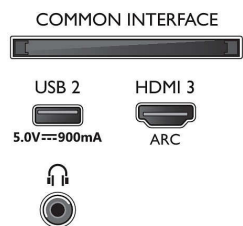

LED televizor Smart 4K UHD

178cm (70") televizor Ambilight Podpora hlavních formátů HDR, Engine P5 Perfect Picture, Zabudovaný virtuální asistent Alexa

Specifikace

Ambilight

- Funkce Ambilight: Hudba s funkcí Ambilight, Vestavěná funkce Ambilight+hue, Herní režim, Režim Lounge, Funkce přizpůsobení barvě stěn
- Verze Ambilight: třístranný

Obraz/displej

- Poměr stran: 16:9
- Úhlopříčka obrazovky (palce): 70 palců
- Úhlopříčka obrazovky (metrická): 178 cm
- Displej: 4K Ultra HD LED
- Rozlišení panelu: 3840x2160

- Systém obrazu: Engine P5 Perfect Picture
- Vylepšení obrazu: Ultra rozlišení, Dolby Vision, HDR10+, 1700 PPI, HLG (Hybrid Log Gamma)

Podporovaná rozlišení

- Počítačové vstupy na všech konektorech HDMI: až do rozlišení 4K UHD 3840x2160 při 60 Hz, Podpora HDR, HDR10/ HLG
- Vstupy videa na všech konektorech HDMI: až do rozlišení 4K UHD 3840 x 2160 při 60 Hz, Podpora HDR, HDR10/HLG (Hybrid Log Gamma), HDR10+/Dolby Vision

70PUS7805/12

Tuner/příjem/vysílání

- Digitální příjem: DVB-T/T2/T2-HD/C/S/S2
- Přehrávání videa: PAL, SECAM
- Podpora MPEG: MPEG2, MPEG4
- Průvodce televizními programy*: Průvodce EPG na 8 dnů
- Indikace úrovně signálu
- Teletext: Teletext s pamětí 1 000 stránek
- Podpora HEVC

Funkce Smart TV

- Interakce s uživatelem: SimplyShare, Zrcadlení

Connections

Side