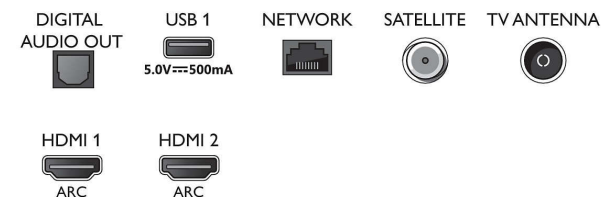

LED televizor Smart 4K UHD

178cm (70") televizor Ambilight Podpora hlavních formátů HDR, Engine P5 Perfect Picture, Zabudovaný virtuální asistent Alexa

Specifikace

Ambilight

- Funkce Ambilight: Hudba s funkcí Ambilight, Vestavěná funkce Ambilight+hue, Herní režim, Režim Lounge, Funkce přizpůsobení barvě stěn
- Verze Ambilight: třístranný

Obraz/displej

- Poměr stran: 16:9
- Úhlopříčka obrazovky (palce): 70 palců
- Úhlopříčka obrazovky (metrická): 178 cm
- Displej: 4K Ultra HD LED
- Rozlišení panelu: 3840x2160

- Systém obrazu: Engine P5 Perfect Picture
- Vylepšení obrazu: Ultra rozlišení, Dolby Vision, HDR10+, 1700 PPI, HLG (Hybrid Log Gamma)

Podporovaná rozlišení

- Počítačové vstupy na všech konektorech HDMI: až do rozlišení 4K UHD 3840x2160 při 60 Hz, Podpora HDR, HDR10/ HLG
- Vstupy videa na všech konektorech HDMI: až do rozlišení 4K UHD 3840 x 2160 při 60 Hz, Podpora HDR, HDR10/HLG (Hybrid Log Gamma), HDR10+/Dolby Vision

70PUS7805/12

Tuner/příjem/vysílání

- Digitální příjem: DVB-T/T2/T2-HD/C/S/S2
- Přehrávání videa: PAL, SECAM
- Podpora MPEG: MPEG2, MPEG4
- Průvodce televizními programy*: Průvodce EPG na 8 dnů
- Indikace úrovně signálu
- Teletext: Teletext s pamětí 1 000 stránek
- Podpora HEVC

Funkce Smart TV

- Interakce s uživatelem: SimplyShare, Zrcadlení

Connections

Side

Bottom