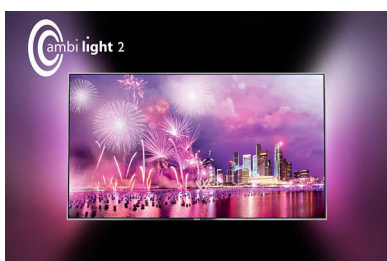

Přednosti

Šikmý středový podstavec

Jako základ pro náš šikmý středový podstavec jsme zvolili sofistikovaný stříbrný povrch s vysokým leskem, zkombinovali ho s ultratenkým šikmým krčkem a dali tak televizoru vzhled, který nádherně ladí s libovolným moderním interiérem.

Moderní design

Moderní design, který ideálně doplní vybavení vaší domácnosti. Protože váš televizor by měl vypadat stejně nádherně vypnutý i zapnutý.

Ambilight, dvoustranný

Už jste vytvořili domov, který je něco víc než jen dům. Proč tedy nezvolit televizor, který atmosféru domova podpoří? Díky jedinečné technologii Ambilight společnosti Philips je obrazovka mnohem širší – a zážitek ze sledování mnohem hlubší. Mimořádně široká záře svítí ze dvou stran televizní obrazovky na okolní stěny. Barva, živost a vzrušení překračují hranice obrazovky a zaplní váš obývací pokoj úchvatným a intenzivním diváckým zážitkem.