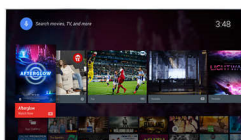

Dvoujádrový procesor + Android

Systém Android v televizoru zajistí navigaci, spouštění aplikací a přehrávání videa super rychlostí, super intuitivně a super zábavně. Robot Android osvobozuje sílu ukrytou ve dvoujádrovém procesoru, aby všechno probíhalo rychle a jednoduše.

Android

Díky systému Android na televizoru Smart TV si vychutnáte výkon rychlého procesoru a uživatelsky přívětivé rozhraní. S jeho pomocí si můžete zpřístupnit nekonečné množství obsahu: od obchodu Google Play™ přes Netflix po internetový prohlížeč a mnoho dalších možností. Je zde nabídka se snadnou navigací a přímými odkazy na vaše oblíbené položky.