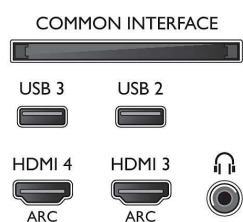

Specifikace

Ambilight

- Funkce Ambilight: Funkce přizpůsobení barvě stěn, Režim Lounge, Herní režim, Funkce Ambilight + aplikace hue
- Verze Ambilight: dvoustranný

Obraz/displej

- Poměr stran: 16:9
- Úhlopříčka obrazovky (palce): 55 palců
- Úhlopříčka obrazovky (metrická): 139 cm
- Displej: LED Full HD
- 3D: Herní zážitek v celobrazovkovém režimu pro

- dva hráče*, Převod 2D na 3D, Aktivní 3D, Automatická detekce 3D
- Rozlišení panelu: 1920 x 1080p
- Jas: 350 cd/m²
- Systém obrazu: Perfect Pixel HD
- Vylepšení obrazu: 800 Hz Perfect Motion Rate, Micro Dimming Pro, Super Resolution, Perfect Natural Motion

Podporovaná rozlišení

- Počítačové vstupy na všech konektorech HDMI:

- rozlišení až FHD 1920x1080@60Hz, při 60 Hz
- Vstupy videa na všech konektorech HDMI: rozlišení až FHD 1920x1080p, při 24, 25, 30, 50, 60 Hz

Tuner/příjem/vysílání

- Digitální příjem: DVB-T/C/S/S2
- Přehrávání videa: NTSC, PAL, SECAM
- Podpora MPEG: MPEG2, MPEG4
- Průvodce televizními programy*: Průvodce EPG na 8 dnů

Connections

Side