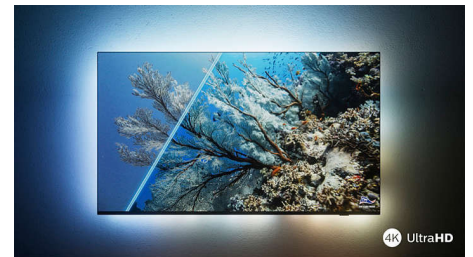

Podporuje všechny hlavní formáty HDR

Váš televizor Philips 4K UHD je kompatibilní se všemi hlavními formáty HDR i s technologií Dolby Vision. Nezáleží na tom, zda se jedná o populární seriál, nebo o nejnovější videohru – stíny v nich budou temnější, jasné povrchy budou zářit a barvy budou reálnější.