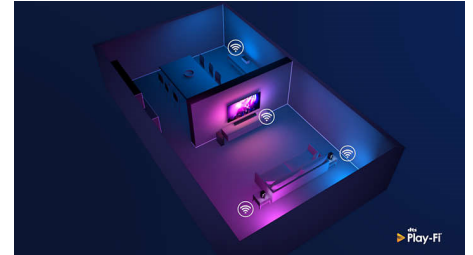

streamovat filmy a pořady, které máte rádi. Nebo pokračovat tam, kde jste skončili.

Kompatibilní s technologií DTS Play-Fi

Díky funkci DTS Play-Fi na televizoru Philips můžete připojit kompatibilní reproduktory v libovolné místnosti. Máte v kuchyni bezdrátové reproduktory? Poslouchejte film zatímco připravujete svačinu, nebo si nenechte uniknout sportovní komentáře, když jdete všem pro pití.