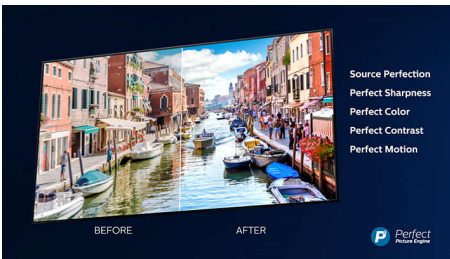

Philips P5 Picture Engine

Engine Philips P5 přináší obraz, který je stejně skvělý jako vaše oblíbené pořady. Detaily mají zřetelně větší hloubku. Barvy jsou živé, odstíny pleti vypadají přirozeně. Kontrast je tak ostrý, že ucítíte každý detail. Pohyb je dokonale plynulý.