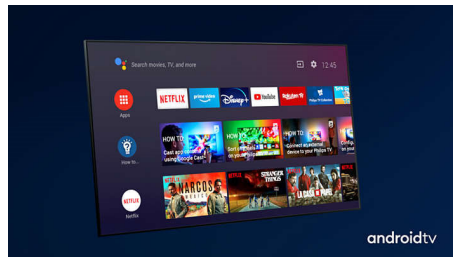

Jednoduše chytrý. Televizor Android

Televizor Philips se systémem Android vám poskytne požadovaný obsah, kdykoli jej budete chtít. Domovskou obrazovku si můžete přizpůsobit tak, aby zobrazovala vaše oblíbené aplikace, takže můžete snadno začít

streamovat filmy a pořady, které máte rádi. Nebo pokračovat tam, kde jste skončili.