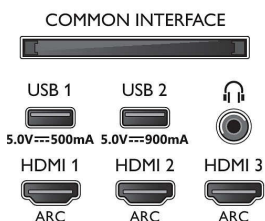

Specifikace

Ambilight

- Funkce Ambilight: Vestavěná funkce Ambilight+hue, Hudba s funkcí Ambilight, Herní režim, Funkce přizpůsobení barvě stěn, Režim Lounge, AmbiWakeup, AmbiSleep, Bezdrátové reproduktory Philips
- Verze Ambilight: třístranný

Obraz/displej

- Poměr stran: 16:9
- Úhlopříčka obrazovky (palce): 55 palců
- Úhlopříčka obrazovky (metrická): 139 cm

- Displej: 4K Ultra HD OLED
- Rozlišení panelu: 3840x2160
- Systém obrazu: Engine P5 Perfect Picture
- Vylepšení obrazu: Ultra rozlišení, Dolby Vision, HDR10+, Perfect Natural Motion, Řízení barev ISF, Micro Dimming Perfekt, Široký barevný gamut 99 % DCI/P3
- Úhlopříčka obrazovky (palce): 55 palců

Podporovaná rozlišení

- Počítačové vstupy na všech konektorech HDMI: Podpora HDR, HDR10+/HLG, Podpora HDR,

HDR10/ HLG, až do rozlišení 4K UHD 3840x2160 při 60 Hz

- Vstupy videa na všech konektorech HDMI: Podpora HDR, HDR10/HLG (Hybrid Log Gamma), HDR10+/Dolby Vision, až do rozlišení 4K UHD 3840 x 2160 při 60 Hz

Tuner/příjem/vysílání

- Digitální příjem: DVB-T/T2/T2-HD/C/S/S2
- Přehrávání videa: PAL, SECAM
- Podpora MPEG: MPEG2, MPEG4
- Průvodce televizními programy*: Průvodce EPG na

Connections

Side