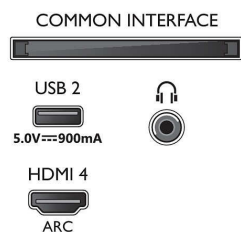

LED televizor 4K UHD se systémem Android

3stranný Ambilight TV Podpora hlavních formátů HDR, P5 picture engine – 120 Hz, 164 cm (65") Android TV

Specifikace

Ambilight

- Funkce Ambilight: Vestavěná funkce Ambilight+hue, Hudba s funkcí Ambilight, Herní režim, Funkce přizpůsobení barvě stěn, Režim Lounge, AmbiWakeup, AmbiSleep, Bezdrátové reproduktory Philips, Ambilight Aurora, Ambilight – animace při spuštění
- Verze Ambilight: třístranný

Obraz/displej

- Úhlopříčka obrazovky (metrická): 164 cm

- Displej: 4K Ultra HD LED
- Rozlišení panelu: 3840 x 2160
- Nativní obnovovací frekvence: 120 Hz
- Systém obrazu: Engine P5 Perfect Picture
- Vylepšení obrazu: Dolby Vision, HDR10+, Micro Dimming Pro, Filmmaker mode, Natural Motion, Široký barevný gamut 90 % DCI/P3, CalMAN Ready
- Úhlopříčka obrazovky (palce): 65 palců

65PUS8807/12

Rozlišení vstupu displeje:

- Rozlišení – obnovovací frekvence: 576p – 50 Hz, 640 x 480 – 60 Hz, 720p – 50 Hz, 60 Hz, 2560 x 1440 – 60 Hz, 120 Hz, 1920 x 1080p – 24 Hz, 25 Hz, 30 Hz, 50 Hz, 3840 x 2160p – 24 Hz, 25 Hz, 30 Hz, 50 Hz, , 60 Hz, 100 Hz, 120 Hz.

Tuner/příjem/vysílání

- Digitální příjem: DVB-T/T2/T2-HD/C/S/S2
- Průvodce televizními programy*: Průvodce EPG na

Connections

Side