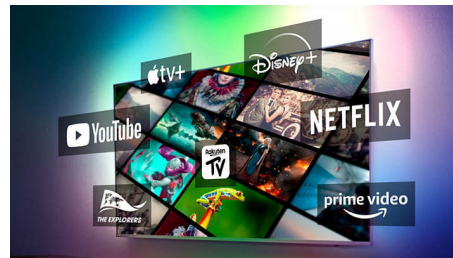

Android TV

Televizor Philips se systémem Android vám poskytne požadovaný obsah, kdykoli jej budete chtít. Domovskou obrazovku si můžete přizpůsobit tak, aby zobrazovala vaše oblíbené aplikace, takže můžete snadno začít streamovat filmy a pořady, které máte rádi. Nebo pokračovat tam, kde jste skončili.