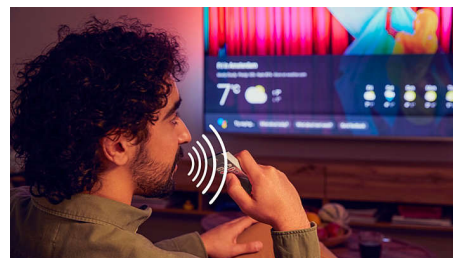

prostoru nebo se dokonale prosmýknout kolem rohu. Podporuje připojení přes port HDMI 2.1 a technologie VRR a Freesync. Herní režim Ambilight vám umožní užít si vše ještě více naplno.

Android TV

Televizor Philips se systémem Android vám poskytne požadovaný obsah, kdykoli jej budete chtít. Domovskou obrazovku si můžete přizpůsobit tak, aby zobrazovala vaše oblíbené aplikace, takže můžete snadno začít streamovat filmy a pořady, které máte rádi. Nebo pokračovat tam, kde jste skončili.

Hlasové ovládání AI.

Stisknutím tlačítka na dálkovém ovládacím přístroji můžete ovládat aplikaci Google Assistant. Ovládejte hlasem televizor nebo zařízení chytré domácnosti kompatibilní s aplikací Google Assistant. Nebo požádejte aplikaci Alexa, aby televizor ovládala prostřednictvím zařízení podporujících aplikaci Alexa.