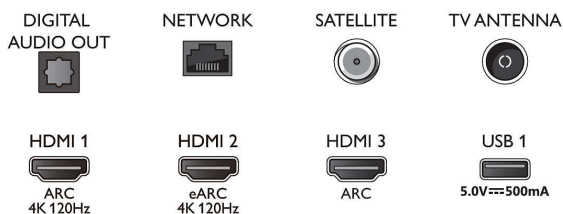

Tuner/příjem/vysílání

- Digitální příjem: DVB-T/T2/T2-HD/C/S/S2
- Průvodce televizními programy*: Průvodce EPG na

Connections

Side

Bottom

LED televizor 4K UHD se systémem Android
3stranný Ambilight TV Podpora hlavních formátů HDR, P5 picture engine – 120 Hz, 164 cm (65") Android TV