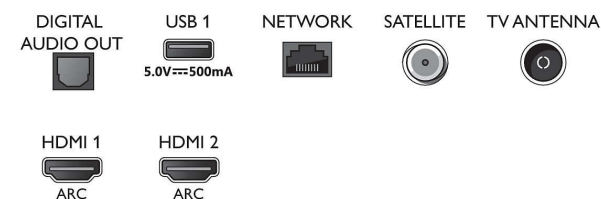

- Systém obrazu: Engine P5 Perfect Picture
- Vylepšení obrazu: Ultra rozlišení, Dolby Vision, HDR10+, 1700 PPI, HLG (Hybrid Log Gamma)
- Úhlopříčka obrazovky (palce): 55 palců

Podporovaná rozlišení

- Počítačové vstupy na všech konektorech HDMI: až do rozlišení 4K UHD 3840x2160 při 60 Hz, Podpora HDR, HDR10/ HLG
- Vstupy videa na všech konektorech HDMI: až do rozlišení 4K UHD 3840 x 2160 při 60 Hz, Podpora HDR, HDR10/HLG (Hybrid Log Gamma),

Connections

Side

Bottom

LED televizor Smart 4K UHD

139 cm (55") televizor Ambilight Podpora hlavních formátů HDR, Engine P5 Perfect Picture, Zabudovaný virtuální asistent Alexa

Specifikace

Funkce Smart TV

- Interakce s uživatelem: SimplyShare, Zrcadlení obrazovky
- Interaktivní televize: HbbTV
- Program: Pozastavení televizního vysílání, Nahrávání na zařízení USB*
- Aplikace SmartTV*: Online videopůjčovny, Otevřený internetový prohlížeč, TV on demand, YouTube, Netflix TV
- Snadná instalace: Automatické rozpoznání zařízení Philips, Průvodce instalací sítě, Průvodce nastavením
- Snadné použití: Univerzální tlačítka smart menu, Uživatelská příručka na obrazovce
- Možnost aktualizace firmwaru: Průvodce aut. aktualizacemi firmwaru, Aktualizace firmwaru přes USB, Aktualizace firmwaru online
- Nastavení formátů obrazovky: Prostorově – Posun, Základní – Vyplnit obrazovku, Přizpůsobit obrazovce, Zoom, roztažení, Širokoúhly obraz
- Hlasový asistent*: Vestavěná aplikace Amazon Alexa, RC s mikrofonom