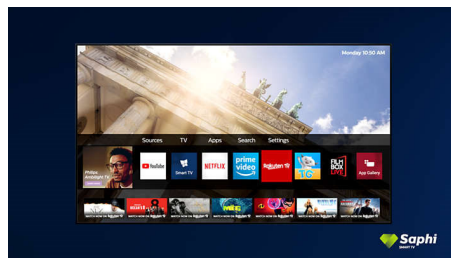

Saphi Smart TV

SAPHI je rychlý a intuitivní operační systém, díky kterému je televizor Philips Smart TV radost používat. Využijte výhod přístupu do přehledné nabídky s ikonami stisknutím jediného tlačítka. Rychle přecházejte k oblíbeným aplikacím Philips Smart TV, včetně YouTube, Netflix a dalších.