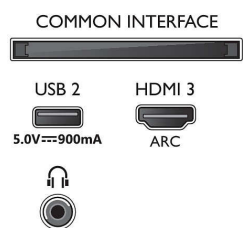

Specifikace

Ambilight

- Funkce Ambilight: Hudba s funkcí Ambilight, Vestavěná funkce Ambilight+hue, Herní režim, Režim Lounge, Funkce přizpůsobení barvě stěn
- Verze Ambilight: třístranný

Obraz/displej

- Poměr stran: 16:9
- Úhlopříčka obrazovky (palce): 55 palců
- Úhlopříčka obrazovky (metrická): 139 cm
- Displej: 4K Ultra HD LED
- Rozlišení panelu: 3840x2160

- Systém obrazu: Engine P5 Perfect Picture
- Vylepšení obrazu: Ultra rozlišení, Dolby Vision, HDR10+, 1700 PPI, HLG (Hybrid Log Gamma)
- Úhlopříčka obrazovky (palce): 55 palců

Podporovaná rozlišení

- Počítačové vstupy na všech konektorech HDMI: až do rozlišení 4K UHD 3840x2160 při 60 Hz, Podpora HDR, HDR10/ HLG
- Vstupy videa na všech konektorech HDMI: až do rozlišení 4K UHD 3840 x 2160 při 60 Hz, Podpora HDR, HDR10/HLG (Hybrid Log Gamma),

Connections

Side

Bottom

LED televizor Smart 4K UHD

139 cm (55") televizor Ambilight Podpora hlavních formátů HDR, Engine P5 Perfect Picture, Zabudovaný virtuální asistent Alexa

Specifikace

Funkce Smart TV

- Interakce s uživatelem: SimplyShare, Zrcadlení obrazovky
- Interaktivní televize: HbbTV
- Program: Pozastavení televizního vysílání, Nahrávání na zařízení USB*
- Aplikace SmartTV*: Online videopůjčovny, Otevřený internetový prohlížeč, TV on demand, YouTube, Netflix TV
- Snadná instalace: Automatické rozpoznání zařízení Philips, Průvodce instalací sítě, Průvodce nastavením
- Snadné použití: Univerzální tlačítka smart menu, Uživatelská příručka na obrazovce
- Možnost aktualizace firmwaru: Průvodce aut. aktualizacemi firmwaru, Aktualizace firmwaru přes USB, Aktualizace firmwaru online
- Nastavení formátů obrazovky: Prostorově – Posun, Základní – Vyplnit obrazovku, Přizpůsobit obrazovce, Zoom, roztažení, Širokoúhly obraz
- Hlasový asistent*: Vestavěná aplikace Amazon Alexa, RC s mikrofonom