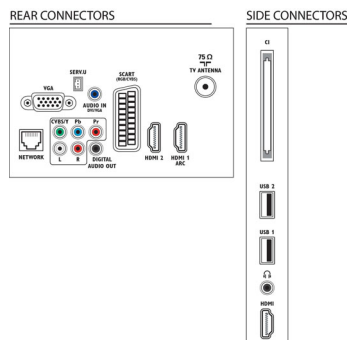

Napájení

- Napájení ze sítě: 220–240 V stř.; 50–60 Hz
- Okolní teplota: 5 °C až 35 °C
- Spotřeba energie v pohotovostním režimu: $0,3\text{ W}$
- Značka energetické třídy: B
- Spotřeba dle energetického štítku EU: 26 W
- Funkce úspory energie: Režim Eco, Vypnutí obrazu (u rádia)
- Průměrná roční spotřeba: 36 kWh

Příslušenství

- Dodávané příslušenství: Napájecí kabel, Dálkový ovladač, 2x baterie AAA, Stojan na nábytek, Stručný návod k rychlému použití, Brožura s právními a bezpečnostními informacemi, Záruční list
- Volitelné příslušenství: Bezdrátový USB adaptér (PTA01)

Rozměry

- Šířka přístroje: 447 mm
- Výška přístroje: 285 mm
- Hloubka přístroje: 45 mm
- Hmotnost výrobku: 2,75 kg
- Šířka přístroje (s podstavcem): 447 mm
- Výška přístroje (s podstavcem): 323 mm
- Hloubka přístroje (s podstavcem): 132 mm
- Hmotnost výrobku (+ podstavec): 2,98 kg
- Šířka balení: 500 mm
- Výška balení: 365 mm

Datum vydání 2024-04-18

Verze: 6.2.10

EAN: 87 12581 63660 9

© 2024 Koninklijke Philips N.V.
Všechna práva vyhrazena.

Údaje mohou být změněny bez předchozího varování.
Ochranné známky jsou majetkem Koninklijke Philips N.V. nebo jejich příslušných vlastníků.

www.philips.com

- Hloubka balení: 126 mm
- Kompatibilní držák na stěnu: 75 x 75 mm
- Hmotnost včetně balení: 3,6 kg

* Televizor podporuje příjem DVB vysílání „Free to air“. Někteří operátoři DVB nemusí být podporováni. Aktuální seznam naleznete v části Nejčastější dotazy na webových stránkách podpory společnosti Philips. Někteří operátoři vyžadují podmíněný přístup a předplatné. Další informace získáte od operátora.

* Spotřeba energie v kWh za rok je počítána ze spotřeby elektrické energie televizoru při provozu 4 hodin za den po dobu 365 dní. Reálná spotřeba energie závisí na tom, jak mnoho bude televizor využíván.

* Typická spotřeba elektrické energie v zapnutém stavu, měřená dle IEC62087 Ed 2.

* 8denní EPG, služba není dostupná ve všech zemích

* Zařízení je vhodné pro příjem maďarského pozemního vysílání digitální televize s otevřeným přístupem