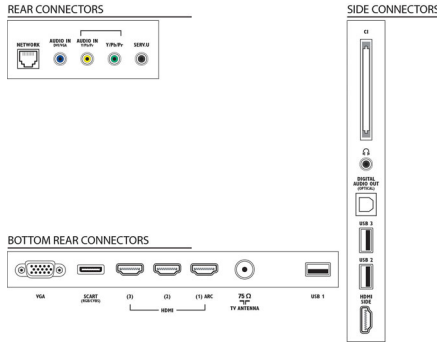

## Program Rehberi

- Sinyal gücü göstergesi
- Teletext: 1200 sayfa Yardımlı Metin
- Yükseltilebilir belleğim: Otomatik belleğim yükseltme Sihirbazı, USB yoluyla yükseltilebilir belleğim, Çevrimiçi belleğim yükseltme

## Bağlantı

- HDMI bağlantı sayısı: 4
- HDMI özellikleri: Ses Dönüş Kanalı
- Komponent sayısı (YPbPr): 1
- EasyLink (HDMI-CEC): Uzaktan kumanda geçişi, Sistem ses kontrolü, Sistem bekleme, Ana ekrana Tak ve çalıştır eklentisi, Otomatik altyazı kaydırma (Philips), Pixel Plus bağlantısı (Philips), Tek dokunuşla oynatma
- Scart sayısı (RGB/CVBS): 1
- USB sayısı: 3
- Kablosuz bağlantı: Kablosuz LAN kullanımına hazır
- Diğer bağlantılar: IEC75 Anten, Common Interface