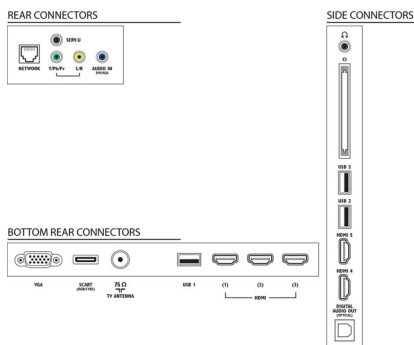

Specifikace

Ambilight

- Funkce Ambilight: Funkce přizpůsobení barvě stěn, Světelný režim Lounge
- Verze Ambilight: dvoustranný

Obraz/displej

- Poměr stran: 16:9
- Úhlopříčka obrazovky (palce): 32 palců
- Úhlopříčka obrazovky (metrická): 81 cm

- Displej: LED Full HD
- 3D: Easy 3D Clarity 700, Herní zážitek v celoobrazovkovém režimu pro dva hráče*, Nastavení hloubky 3D, Převod 2D na 3D
- Rozlišení panelu: 1920 x 1080p
- Jas: 400 cd/m²
- Vylepšení obrazu: Pixel Precise HD, 600 Hz Perfect Motion Rate, Micro Dimming
- Dynamický kontrast obrazovky: 500 000 : 1

Podporovaná rozlišení

- Vstupy z počítače: až 1920 x 1080 při 60 Hz
- Video vstupy: 24, 25, 30, 50, 60 Hz, až 1920 x 1080p

Tuner/příjem/vysílání

- Digitální příjem: DVB-C MPEG2*, DVB-C MPEG4*, DVB-T MPEG2*, DVB-T MPEG4*, DVB-T2,