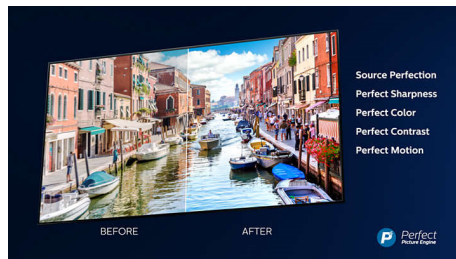

Philips 7600 series
4K Razor Slim 智能 LED
电视

139 厘米 (55 英寸) 环景光电
视

4K 超高清 LED 电视
DTMB

55PUF7656

4K 纤薄智能 LED 电视

三侧环景光

精密工程结合多功能设计。飞利浦 7600 电视将令人惊叹的 4K 高清分辨率与出色的音质及简约的设计巧妙融合。这款智能电视可为您提供丰富多样的娱乐选择。

高清画质引人入胜

- 4K 高清呈现前所未有的分辨率

顺畅运行。逼真色彩。出色的层次感。

- 无论来源如何，效果始终出色。飞利浦 P5 引擎。

纤薄设计。迷人灯光。

- 魔幻环景光，源自飞利浦。

饱满音效。更多畅想。

- 杜比全景声。影院级音效。

PHILIPS

产品亮点

4K 超高清

满足更多视听需求。飞利浦 4K 高清电视，凭借丰富的色彩和清晰的对比度，可呈现栩栩如生的画面内容。图像更有深度，运动更流畅。无论源文件如何，都能为电影、节目、游戏等带来出色画质。

飞利浦 P5 Picture Engine

飞利浦 P5 引擎提供如您喜爱内容精彩般的图像。细节更深入。色彩鲜艳，而肤色则显自然。提供清晰的对比度，可让您感受到每个细节。动作流畅。

杜比全景声

支持杜比出色音效意味着您可以体验出色非凡的环绕音效，感受逼真的空间提示。

三侧环景光

飞利浦环景光让您更加贴近每一个精彩瞬间。电视边缘的智能 LED 可响应屏幕操作，并投射令人着迷的身临其境般的光束。体验一次您便知再也离不开它。

规格

环景光

- 环景光版本: 3 面

图片 / 显示

- 宽高比: 16:9
- 显示屏: 4K 超高清 LED
- 面板分辨率: 3840x2160
- 画面效果增强: HDR10

支持的显示分辨率