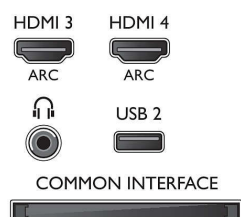

Multimediální aplikace

- Formáty přehrávání videa: Kontejnery: AVI, MKV, H264/MPEG-4 AVC, MPEG-1, MPEG-2, MPEG-4, WMV9/VC1
- Formáty přehrávání hudby: AAC, AMR, LPCM, M4A, MP3, MPEG1 L1/2, WMA (v2 až v9.2)
- Podpora formátu titulků: .AAS, .SMI, .SRT, .SSA, .SUB, .TXT
- Formáty přehrávání obrazu: JPEG, BMP, GIF, JPS,

PNG, PNS

Interakce s uživatelem

- Bezdrátová interakce: SimplyShare, MultiRoom Client a Server, Certifikace Wi-Fi Miracast Certified*, Cloud TV* a Cloud Explorer, Dálkový ovladač s ukazatelem*, Dálkový ovladač Smart text
- Program: Pozastavení televizního vysílání, Nahrávání na zařízení USB*
- Snadná instalace: Automatické rozpoznání zařízení Philips, Průvodce připojením zařízení, Průvodce instalací sítě, Průvodce nastavením
- Snadné použití: Sdružené tlačítko Home, Uživatelská příručka na obrazovce
- Možnost aktualizace firmwaru: Průvodce aut. aktualizacemi firmwaru, Aktualizace firmwaru přes USB, Aktualizace firmwaru online
- Nastavení formátu obrazovky: Základní – Vyplnit obrazovku, Přizpůsobit obrazovce, Pokročilé – Posun, Zvětšení, Stretch
- Indikace úrovně signálu
- Teletext: Teletext s pamětí 1 000 stránek
- Aplikace My Remote*: Ovládání, Simply Share, Televizní průvodce, Wi-Fi Smart Screen

Connections

Side