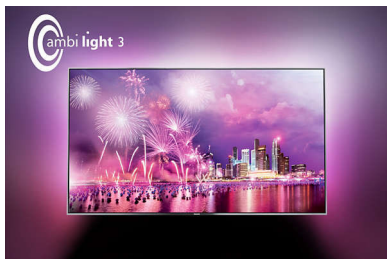

Přednosti

Ambilight, třístranný

Už jste vytvořili domov, který je něco víc než jen dům. Proč tedy nezvolit televizor, který atmosféru domova podpoří? Díky jedinečné technologii Ambilight společnosti Philips je obrazovka mnohem širší – a zážitek ze sledování mnohem hlubší – mimořádně široká záře se promítá ze tří stran televizní obrazovky na okolní stěny. Barva, živost a vzrušení překračují hranice obrazovky a zaplní váš obývací pokoj úchvatným a intenzivním diváckým zážitkem.

Provedení bez rámu

Elegantní. Minimalistický. Diskrétní. Náš minimalistický rámeček je krásně vyroben z vysoce kvalitního skla a okraje jsou obaleny ultratenkou hliníkovou fólií, která minimalizuje rámeček a vám zaručí maximální plochu ke sledování.