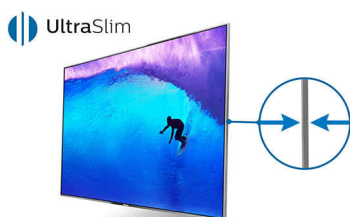

Ultratenký profil

Úhledná. Špičková. Zdokonalená. Precizní. Ultratenká silueta Philips. Že něco tak tenkého může vzbudit tolik zájmu, by nemělo být překvapením, když uvážíme, jak důmyslně pak bude působit vybavení vaší domácnosti.