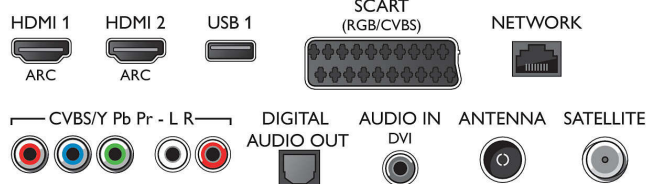

PNG, PNS

Interakce s uživatelem

- Bezdrátová interakce: SimplyShare, MultiRoom Client a Server, Certifikace Wi-Fi Miracast Certified*, Cloud TV* a Cloud Explorer, Dálkový ovladač s ukazatelem*, Dálkový ovladač Smart text
- Program: Pozastavení televizního vysílání, Nahrávání na zařízení USB*
- Snadná instalace: Automatické rozpoznání zařízení Philips, Průvodce připojením zařízení, Průvodce instalací sítě, Průvodce nastavením
- Snadné použití: Sdružené tlačítko Home, Uživatelská příručka na obrazovce
- Možnost aktualizace firmwaru: Průvodce aut. aktualizacemi firmwaru, Aktualizace firmwaru přes USB, Aktualizace firmwaru online
- Nastavení formátu obrazovky: Základní – Vyplnit obrazovku, Přizpůsobit obrazovce, Pokročilé – Posun, Zvětšení, Stretch
- Indikace úrovně signálu
- Teletext: Teletext s pamětí 1 000 stránek
- Aplikace My Remote*: Ovládání, Simply Share, Televizní průvodce, Wi-Fi Smart Screen

Connections

Side

Rear

Specifikace

procesor

- Typ procesoru: Dual-Core

Zvuk

- Výstupní výkon (RMS): 20 W
- Výstupní výkon subwooferu: 50 W
- Vylepšení zvuku: Incredible Surround, Incredible Surround 3D, Clear Sound, Automatické vyrovnávání hlasitosti, Zvýraznění basů, Funkce Smart Sound
- Zvukové funkce: Stereo, Smart Stereo, Ambi wOOx, Přirozený zvuk, Bezdrátový subwoofer

Možnosti připojení

- Počet připojení HDMI: 4
- Vlastnosti rozhraní HDMI: 3D, Zpětný audio kanál
- Počet komponentních vstupů (YPbPr): 1
- EasyLink (HDMI-CEC): Průchod signálu dálkového ovladače, Systémové ovládání audia, Pohotovostní režim systému, Automatický posun titulků (Philips)*, Propojení Pixel Plus (Philips)*, Přehrávání stisknutím jednoho tlačítka
- Počet konektorů Scart (RGB/CVBS): 1
- Počet portů USB: 2
- Bezdrátové připojení: Integrované Wi-Fi 2x2
- Další připojení: Anténa IEC75, Vstup zvuku (DVI), Certifikace CI+1.3, Rozhraní Common Interface Plus (CI+), Ethernet-LAN RJ-45, Digitální audiovýstup (optický), Vstup audio L/P, Výstup pro sluchátka, Servisní konektor