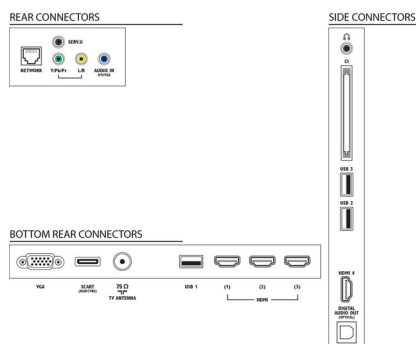

Specifikace

Ambilight

- Funkce Ambilight: Funkce přizpůsobení barvě stěn, Světelný režim Lounge
- Verze Ambilight: dvoustranný

Obraz/displej

- Poměr stran: 16:9
- Úhlopříčka obrazovky (palce): 32 palců
- Úhlopříčka obrazovky (metrická): 81 cm

- Displej: LED Full HD
- 3D: Easy 3D Clarity 700, Herní zážitek v celoobrazovkovém režimu pro dva hráče*, Nastavení hloubky 3D, Převod 2D na 3D
- Rozlišení panelu: 1920 x 1080p
- Jas: 400 cd/m²
- Vylepšení obrazu: Pixel Precise HD, 400Hz Perfect Motion Rate, Micro Dimming
- Dynamický kontrast obrazovky: 500 000 : 1

Podporovaná rozlišení

- Vstupy z počítače: až 1920 x 1080 při 60 Hz
- Video vstupy: 24, 25, 30, 50, 60 Hz, až 1920 x 1080p

Tuner/příjem/vysílání

- Digitální příjem: DVB-C MPEG2*, DVB-C MPEG4*, DVB-T MPEG2*, DVB-T MPEG4*, DVB-T2,