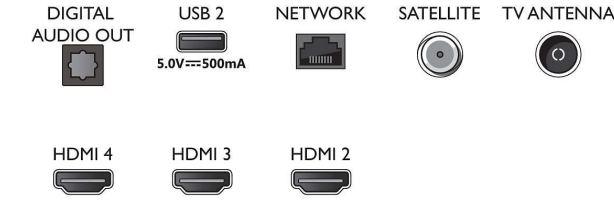

Bağlantı

- HDMI bağlantı sayısı: 4
- HDMI özellikleri: Ses Dönüş Kanalı, 4K
- EasyLink (HDMI-CEC): Uzaktan kumanda geçişi, Sistem ses kontrolü, Sistem bekleme, Tek dokunuşla oynatma
- USB sayısı: 2

Connections

Side

Bottom

4K UHD Android TV

3 taraflı Ambilight TV Önemli HDR formatlarını destekler, Dolby Vision ve Dolby Atmos, 139 cm (55 inç) Android TV

Teknik Özellikler

- Kablosuz bağlantı: Wi-Fi 802.11n, 2x2, Çift bant, Bluetooth 5.0
- Diğer bağlantılar: Uydu Konektörü, Common Interface Plus (CI+), Dijital ses çıkışı (optik), Ethernet-LAN RJ-45, Kulaklık çıkışı, Servis konektörü
- HDCP 2.3: Evet, tüm HDMI'lerde
- HDMI ARC: HDMI1'de bulunur