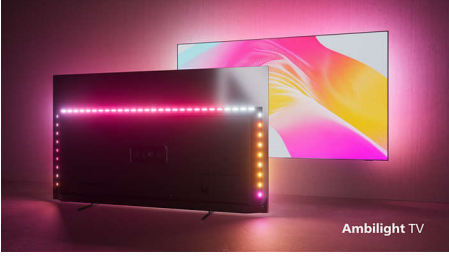

PHILIPS

4K UHD Android TV

3 taraflı Ambilight TV Önemli HDR formatlarını destekler, Dolby Vision ve Dolby Atmos, 139 cm (55 inç) Android TV

Ozellikler

Philips Ambilight

Philips Ambilight ile Philips TV izleme deneyimi daha da sürükleyici hale geliyor! TV'nin kenarındaki LED ışıklar parlar ve ekrandaki içeriğin renkleri veya müziğinin ile mükemmel bir uyum içinde renk değiştirir. O kadar huzurlu ve sürükleyicidir ki onuz televizyondan nasıl keyif aldığınıza hayret edersiniz.

4K UHD LED TV

Bu 4K UHD LED TV'de izlediğiniz her içeriği çok seveceksiniz. Philips Pixel Precise Ultra HD motoru, görüntü kalitesini optimize ederek net görüntüler, zengin renkler ve akıcı hareketler sunar. Her zaman, mümkün olan en iyi görüntüleme deneyimini yaşarsınız.