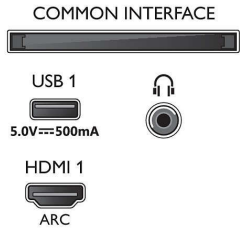

Android TV

- İS: Android TV™ 11 (R)
- Önceden yüklenmiş uygulamalar: Amazon Prime Video, BBC iplayer, Disney+, Netflix, YouTube
- Bellek boyutu(Flash): 16GB*

Smart TV Özellikleri

- Etkileşimli TV: HbbTV
- Kullanım Kolaylığı: Tek akıllı menü düğmesi, Ekran üzerinde kullanım kılavuzu
- Yükseltilebilir belleğim: Otomatik belleğim yükseltme sihirbazı, USB yoluyla yükseltilebilir belleğim, Çevrimiçi belleğim yükseltme, Arka planda uygulama yükseltme
- Sesli asistan*: Google Asistan ile kullanıma hazır*

Multimedya Uygulamaları

- Video Oynatma Formatları: Kapsamlar: AVI, MKV, H264/MPEG-4 AVC, MPEG-1, MPEG-2, MPEG-4,

55PUS8007/62

- HEVC (H.265), VP9, AV1
- Müzik Çalma Formatları: AAC, MP3, WAV, WMA (v2 - v9.2 arası), WMA-PRO (v9 ve v10)
- Altyazı Formatları Desteği: .SMI, .SRT, .SUB, .TXT, .ASS, .SSA
- Fotoğraf Görüntüleme Formatları: JPEG, BMP, GIF, PNG, HEIF

İşleme

- İşleme Gücü: Dört Çekirdekli

Ses

- Çıkış gücü (RMS): 20 W
- Hoparlör yapılandırması: 2 x 10 W tam aralıklı hoparlör
- Ses Geliştirme: Net Konuşma Sesleri, Dolby Atmos, Otomatik Ses Sabitleyicisi, Dolby Bas Güçlendirme

Bağlantı

- HDMI bağlantı sayısı: 4
- HDMI özellikleri: Ses Dönüş Kanalı, 4K
- EasyLink (HDMI-CEC): Uzaktan kumanda geçişi, Sistem ses kontrolü, Sistem bekleme, Tek dokunuşla oynatma
- USB sayısı: 2

Connections

Side