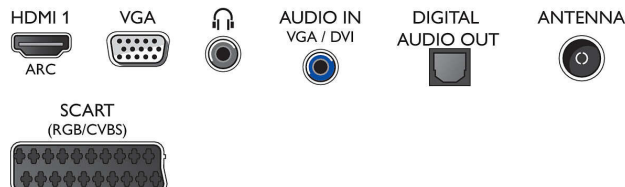

Napájení

- Napájení ze sítě: 220–240 V stř., 50/60 Hz
- Okolní teplota: 5 °C až 35 °C
- Spotřeba energie v pohotovostním režimu: $0,3$ W
- Značka energetické třídy: A
- Spotřeba dle energetického štítku EU: 24 W
- Funkce úspory energie: Automatický vypínač, Režim Eco, Vypnutí obrazu (u rádia)
- Spotřeba elektrické energie v režimu Vypnuto: $0,3$
- Průměrná roční spotřeba: 35 kWh

Příslušenství

- Dodávané příslušenství: Dálkový ovladač, Stojan na nábytek, Napájecí kabel, Stručný návod k rychlému použití, Brožura s právními a bezpečnostními informacemi, Záruční list

Rozměry

- Šířka přístroje: 545 mm
- Výška přístroje: 344 mm
- Hloubka přístroje: 56 mm
- Hmotnost výrobku: 3 kg
- Šířka přístroje (s podstavcem): 545 mm
- Výška přístroje (s podstavcem): 386 mm
- Hloubka přístroje (s podstavcem): 145 mm
- Hmotnost výrobku (+ podstavec): 3.3 kg
- Šířka balení: 625 mm
- Výška balení: 418 mm
- Hloubka balení: 109 mm
- Hmotnost včetně balení: 9,5 kg
- Kompatibilní s montáží na stěnu: 75 x 75 mm

Connections

Side

Rear

Datum vydání 2023-09-09

Verze: 7.0.1

EAN: 87 12581 71820 6

© 2023 Koninklijke Philips N.V.
Všechna práva vyhrazena.

Údaje mohou být změněny bez předchozího varování.
Ochranné známky jsou majetkem Koninklijke Philips N.V. nebo jejich příslušných vlastníků.

www.philips.com

* Služba Pause TV a nahrávání na zařízení USB vyžadují aktualizaci softwaru. Podrobnější informace o aktualizaci softwaru naleznete po kliknutí na možnost Support na adrese www.philips.com/TV.

* Nahrávání USB lze použít pouze pro digitální kanály. Nahrávání může být omezeno ochranou vysílání proti kopírování (CI+). Mohou rovněž platit omezení podle jednotlivých zemí a kanálů.

* Televizor podporuje příjem DVB vysílání „Free to air“. Někteří operátoři DVB nemusí být podporováni. Aktuální seznam naleznete v části Nejčastější dotazy na webových stránkách podpory společnosti Philips. Někteří operátoři vyžadují podmíněný přístup a předplatné. Další informace získáte od operátora.

* Spotřeba energie v kWh za rok je počítána ze spotřeby elektrické energie televizoru při provozu 4 hodin za den po dobu 365 dní. Reálná spotřeba energie závisí na tom, jak mnoho bude televizor využíván.

* Elektronický programový průvodce (EPG) a skutečné možnosti jeho zobrazení (až na 8 dní) závisí na jednotlivých zemích a poskytovatelích služeb.

* (Philips) kompatibilní pouze se specifickým přehrávačem Philips.