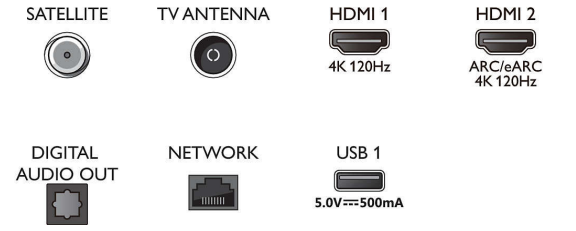

Tuner/Alım/İletim

- Dijital TV: DVB-T/T2/T2-HD/C/S/S2
- TV Program rehberi*: 8 günlük Elektronik Program Rehberi

Connections

Side

Bottom

4K Ambilight TV

121 cm (48 inç) Ambilight TV P5 AI perfect görüntü motoru, Dolby Atmos ses kalitesi, Google TV™

48OLED818/12

Teknik Özellikler

- Sinyal gücü göstergesi: Var
- Teletext: 1000 sayfa Yardımlı Metin
- HEVC desteği: Var

Android TV

- İS: Google TV™
- Önceden yüklenmiş uygulamalar: Google Play Movies*, Google Arama, YouTube, Netflix, Apple TV, Amazon Prime Video, Disney+, Fitness Uygulaması, YouTube Music, Ambilight Aurora
- Bellek boyutu(Flash): 16GB*
- Oyun bulutu: Geforce Now