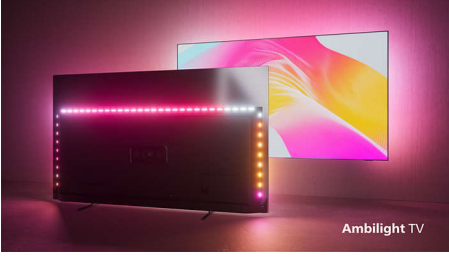

Philips OLED
4K Ambilight TV

121 cm (48 inç) Ambilight TV

P5 AI perfect görüntü motoru
Dolby Atmos ses kalitesi
Google TV™

48OLED818

Her açıdan. Mükemmel.

4K Ambilight TV

Filmlerden dizilere, bu OLED TV'nin gerçekçi görüntüleri ve tam donanımlı sesi, Ambilight'ın etkileyici hale özelliğiyle bir araya gelerek size olağanüstü bir deneyim sunar. Koyu metal çerçeve ve sıfır çıkıntılı tasarım zarafeti bir arada sunar.

PHILIPS

4K Ambilight TV

121 cm (48 inç) Ambilight TV P5 AI perfect görüntü motoru, Dolby Atmos ses kalitesi, Google TV™

Özellikler

Yeni nesil Ambilight

Yeni nesil Ambilight ile ekranın arkasında bulunan LED'ler; daha ayrıntılı, daha iyi tanımlanmış ve içerikle her zamankinden daha uyumlu renkli bir ışık halesiyle sizi içine çekiyor! Ayrıca, Ambilight ile harika görünen Aurora işleviyle oluşturulmuş görüntü ve video koleksiyonuyla boş bir ekranı canlandırabilirsiniz.