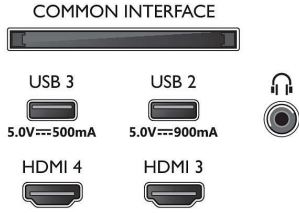

4K Ambilight TV

121 cm (48 inç) Ambilight TV P5 AI perfect görüntü motoru, Dolby Atmos ses kalitesi, Google TV™

48OLED818/12

Teknik Özellikler

Ambilight

- Ambilight Özellikleri: Duvar rengine uyarlama, Dinlenme modu, Oyun Modu, Ambilight Müzik, AmbiWakeUp, AmbiSleep, Philips Kablosuz Ev Hoparlörleriyle çalışır, Ambilight Başlangıç Animasyonu
- Ambilight Versiyonu: yeni nesil 3 taraflı

Görüntü/Ekran

- Çapraz ekran boyutu (inç): 48 inç
- Çapraz ekran boyutu (metrik): 121 cm

- Ekran: 4K Ultra HD OLED
- Ekran çözünürlüğü: 3840 x 2160
- Yerel yenileme hızı: 120 Hz
- Fotoğraf motoru: P5 AI Perfect Görüntü Motoru
- Görüntü geliştirme: Perfect Natural Motion, Micro Dimming Perfect, Geniş Renk Gamı %99 DCI/P3, Dolby Vision, Yapay Zeka Destekli Görüntü Kalitesi modu, CALMAN Ready, IMAX enhanced modu, HDR10+ Uyarlanabilir, Film yapımcısı modu, HLG (Hybrid Log Gamma)

Tuner/Alım/İletim

- Dijital TV: DVB-T/T2/T2-HD/C/S/S2
- TV Program rehberi*: 8 günlük Elektronik Program Rehberi

Connections

Side

Bottom

4K Ambilight TV

121 cm (48 inç) Ambilight TV P5 AI perfect görüntü motoru, Dolby Atmos ses kalitesi, Google TV™