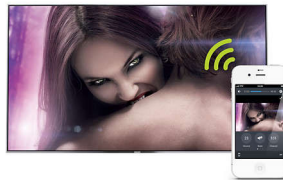

MyRemote*

Ovládejte televizor Philips přímo z chytrého zařízení. Díky aplikaci MyRemote App nebylo nikdy jednodušší sdílet obsah z chytrého zařízení do televizoru (SimplyShare) nebo zůstat v obraze díky průvodci televizními programy.