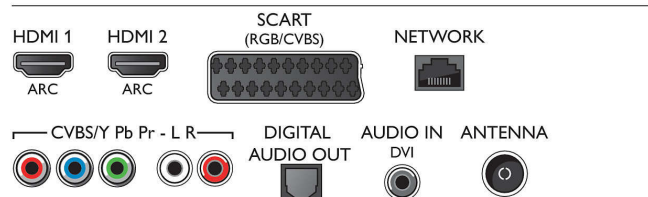

Multimediální aplikace

- Formáty přehrávání videa: Kontejnery: AVI, MKV, H264/MPEG-4 AVC, MPEG-1, MPEG-2, MPEG-4, WMV9/VC1
- Formáty přehrávání hudby: AAC, AMR, LPCM,

Connections

Side

Rear

Specifikace

- M4A, MP3, MPEG1 L1/2, WMA (v2 až v9.2)
- Podpora formátů titulků: .AAS, .SMI, .SRT, .SSA, .SUB, .TXT
- Formáty přehrávání obrazu: JPEG, BMP, GIF, JPS, PNG, PNS