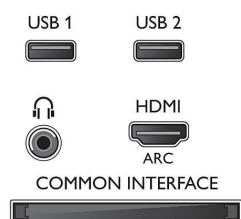

Specifikace

Obraz/displej

- Poměr stran: 4:3 / 16:9
- Úhlopříčka obrazovky (palce): 47 palců
- Úhlopříčka obrazovky (metrická): 119 cm
- Displej: LED Full HD
- Rozlišení panelu: 1920 x 1080p
- Jas: 300 cd/m²
- Vylepšení obrazu: Pixel Plus HD, 200Hz Perfect Motion Rate, Micro Dimming

Podporovaná rozlišení

- Vstupy z počítače: až 1920 x 1080 při 60 Hz
- Video vstupy: 24, 25, 30, 50, 60 Hz, až 1920 x 1080p

Tuner/přijem/vysílání

- Digitální příjem: DVB-T/T2/C
- Přehrávání videa: NTSC, PAL, SECAM
- Podpora MPEG: MPEG2, MPEG4

Smart TV

- Interaktivní televize: HbbTV

- Elektronický programový průvodce*: Průvodce EPG na 8 dnů
- Aplikace SmartTV*: Funkce Catch-Up TV, Netflix, Spotify, Online aplikace, Online videopůjčovny, Otevřený internetový prohlížeč, YouTube
- Služba Social TV: Služba Skype, Twitter

Multimediální aplikace

- Formáty přehrávání videa: Kontejnery: AVI, MKV, H264/MPEG-4 AVC, MPEG-1, MPEG-2, MPEG-4, WMV9/VC1
- Formáty přehrávání hudby: AAC, AMR, LPCM,

Connections

Side