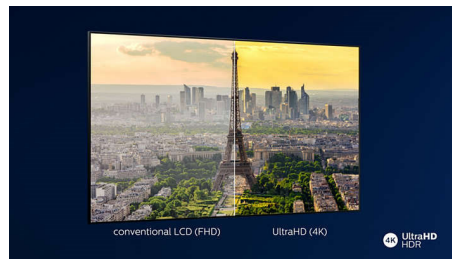

70PUS7855/12

HDR10+

U televizoru Philips HDR10+ je kvalita obrazu ještě více pohlcující a realističtější. Dynamická metadata umožňují televizoru upravovat úroveň jasu snímek za snímek. Barvy jsou reálné – od modré oblohy až po chrámy osvětlené svíčkami. Jsou zachovány originální detaily. Kontrast je dechberoucí.