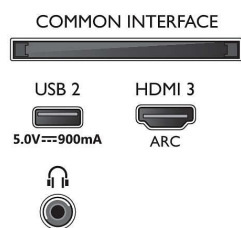

- Systém obrazu: Engine P5 Perfect Picture
- Vylepšení obrazu: Ultra rozlišení, Dolby Vision, HDR10+, 1700 PPI, HLG (Hybrid Log Gamma)

Podporovaná rozlišení

- Počítačové vstupy na všech konektorech HDMI: až do rozlišení 4K UHD 3840x2160 při 60 Hz, Podpora HDR, HDR10/ HLG
- Vstupy videa na všech konektorech HDMI: až do rozlišení 4K UHD 3840 x 2160 při 60 Hz, Podpora HDR, HDR10/HLG (Hybrid Log Gamma), HDR10+/Dolby Vision

Funkce Smart TV

- Interakce s uživatelem: SimplyShare, Zrcadlení

Connections

Side

Bottom

LED televizor Smart 4K UHD

178cm (70") televizor Ambilight Podpora hlavních formátů HDR, Engine P5 Perfect Picture, Zabudovaný virtuální asistent Alexa