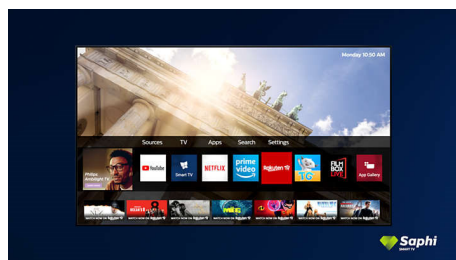

Saphi Smart TV

SAPHI je rychlý a intuitivní operační systém, díky kterému je televizor Philips Smart TV radost používat. Využijte výhod přístupu do přehledné nabídky s ikonami stisknutím jediného tlačítka. Rychle přecházejte k oblíbeným aplikacím Philips Smart TV, včetně YouTube, Netflix a dalších.