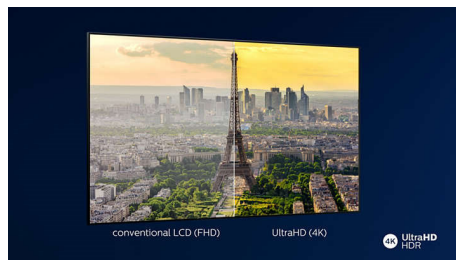

4K UHD HDR

Váš 4K UHD televizor Philips je kompatibilní se všemi hlavními formáty HDR, včetně HDR10+ a Dolby Vision. Nezáleží na tom, zda se jedná o seriál, který musíte vidět, nebo o nejnovější videohru – stíny v nich budou temnější, jasné povrchy budou zářit a barvy budou reálnější.