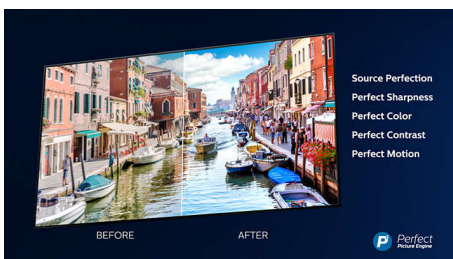

Engine P5 Perfect Picture

Engine Philips P5 Perfect Picture poskytuje obraz, který je stejně dokonalý jako váš

oblíbený obsah. Details mají zřetelně větší hloubku, barvy jsou živé, bílé tóny pleti jsou přirozenější. Kontrast je tak ostrý, že ucítíte každý detail, a pohyb je tak plynulý, že nikdy neztratíte míč z očí, ať už je hra jakkoli rychlá.