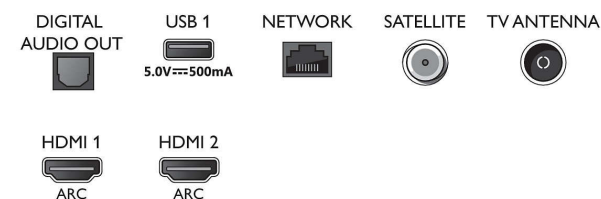

Funkce Smart TV

- Interakce s uživatelem: SimplyShare, Zrcadlení

Connections

Side

Bottom

LED televizor Smart 4K UHD

178cm (70") televizor Ambilight Podpora hlavních formátů HDR, Engine P5 Perfect Picture, Zabudovaný virtuální asistent Alexa

Specifikace

- obrazovky
- Interaktivní televize: HbbTV
- Program: Pozastavení televizního vysílání, Nahrávání na zařízení USB*
- Aplikace SmartTV*: Online videopůjčovny, Otevřený internetový prohlížeč, TV on demand, YouTube, Netflix TV
- Snadná instalace: Automatické rozpoznání zařízení Philips, Průvodce instalací sítě, Průvodce nastavením
- Snadné použití: Univerzální tlačítko smart menu, Uživatelská příručka na obrazovce
- Možnost aktualizace firmwaru: Průvodce aut. aktualizacemi firmwaru, Aktualizace firmwaru přes USB, Aktualizace firmwaru online
- Nastavení formátu obrazovky: Pokročilé – Posun, Základní – Vyplnit obrazovku, Přizpůsobit obrazovce, Zoom, roztažení, Širokoúhlý obraz
- Hlasový asistent*: Vestavěná aplikace Amazon Alexa, RC s mikrofonom