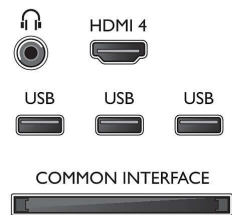

Specifikace

Ambilight

- Funkce Ambilight: Funkce přizpůsobení barvě stěn, Světelný režim Lounge
- Verze Ambilight: Oboustranná XL

Obraz/displej

- Poměr stran: 16:9
- Úhlopříčka obrazovky (palce): 42 palců
- Úhlopříčka obrazovky (metrická): 107 cm

- Displej: LED Full HD
- 3D: Herní zážitek v celoobrazovkovém režimu pro dva hráče*, Nastavení hloubky 3D, Převod 2D na 3D, Easy 3D
- Rozlišení panelu: 1920 x 1080p
- Jas: 400 cd/m²
- Vylepšení obrazu: Pixel Precise HD, Micro Dimming, 500Hz Perfect Motion Rate
- Dynamický kontrast obrazovky: 500 000 : 1

Podporovaná rozlišení

- Vstupy z počítače: až 1920 x 1080 při 60 Hz
- Video vstupy: 24, 25, 30, 50, 60 Hz, až 1920 x 1080p

Tuner/příjem/vysílání

- Digitální příjem: DVB-T/T2/C/S/S2
- Přehrávání videa: NTSC, PAL, SECAM
- Podpora MPEG: MPEG2, MPEG4

Connections

Side