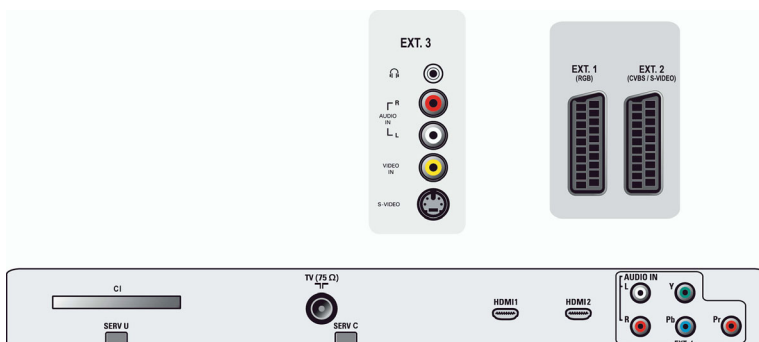

Reproduktory

- Vestavěné reproduktory: 2

Možnosti připojení

- Počet konektorů Scart: 2
- Konektor Ext 1 Scart: Audio levý/pravý kanál, Vstup/výstup kompozitního videa CVBS, RGB
- Konektor Ext 2 Scart: Audio levý/pravý kanál, Vstup/výstup kompozitního videa CVBS, Vstup S-video
- Další připojení: Výstup pro sluchátka, Běžné rozhraní
- Konektor Ext 3: Vstup S-video, Vstup kompozitního videa CVBS, Vstup audio L/P
- Konektor Ext 4: YPbPr, Vstup audio L/P
- Konektor Ext 5: Rozhraní HDMI
- Konektor Ext 6: Rozhraní HDMI

Napájení

- Napájení ze sítě: 220 - 240 V, 50/60 Hz

- Okolní teplota: 5 °C až 40 °C
- Spotřeba elektrické energie: 120 W
- Spotřeba energie v pohotovostním režimu: ≤ 1 W

Příslušenství

- Dodávané příslušenství: Stojan na nábytek, Napájecí kabel, Stručný návod k rychlému použití, Uživatelská příručka, Registrační karta, Záruční list, Dálkový ovladač, Baterie pro dálkový ovladač
- Volitelné příslušenství: Podstavec

Rozměry

- Šířka přístroje: 682 mm
- Výška přístroje: 472 mm
- Hloubka přístroje: 114 mm
- Hmotnost výrobku: 12 kg
- Šířka přístroje (s podstavcem): 682 mm
- Výška přístroje (s podstavcem): 537 mm
- Hloubka přístroje (s podstavcem): 200 mm
- Hmotnost výrobku (+ podstavec): 15 kg
- Šířka balení: 836 mm
- Výška balení: 212 mm
- Hloubka balení: 592 mm
- Hmotnost včetně balení: 18 kg
- Kompatibilní s montáží na stěnu: 200 x 100 mm

Datum vydání 2023-09-09

Verze: 4.1.9

EAN: 87 12581 31473 6

© 2023 Koninklijke Philips N.V.
Všechna práva vyhrazena.

Údaje mohou být změněny bez předchozího varování.
Ochranné známky jsou majetkem Koninklijke Philips N.V. nebo jejich příslušných vlastníků.

www.philips.com