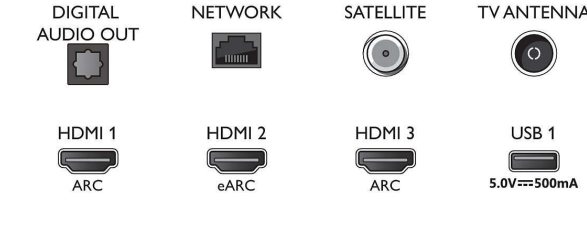

4K UHD LED Android TV

3 taraflı Ambilight TV Önemli HDR formatlarını destekler, P5 Perfect Görüntü Motoru, 146 cm (58 inç) Android TV

58PUS8507/62

Teknik Özellikler

Ambilight

- Ambilight Özellikleri: Dahili Ambilight+Hue, Ambilight Müzik, Oyun Modu, Duvar rengine uyarlanma, Dinlenme modu, AmbiWakeup, AmbiSleep, Philips Kablosuz Ev Hoparlörü, Ambilight Aurora, Ambilight Başlangıç Animasyonu
- Ambilight Versiyonu: 3 taraflı

Görüntü/Ekran

- En-boy oranı: 16:9
- Çapraz ekran boyutu (metrik): 146 cm

- Ekran: 4K Ultra HD LED
- Ekran çözünürlüğü: 3840 x 2160
- Yerel yenileme hızı: 60 Hz
- Fotoğraf motoru: P5 Perfect Görüntü Motoru
- Görüntü geliştirme: HDR10+, Dolby Vision, Micro Dimming Pro, Doğal Hareket, Geniş Renk Gamı %90 DCI/P3

Desteklenen Ekran Çözünürlüğü

- Tüm HDMI'larda bilgisayar girişleri: HDR destekli, HDR10/ HLG, 60 Hz'de 4K UHD 3840x2160'a

- kadar, HDR destekli, HDR10+/HLG
- Tüm HDMI'larda video girişleri: 60 Hz'de 4K UHD 3840x2160'a kadar, HDR10/HLG (Hybrid Log Gamma), HDR10+/Dolby Vision

Tuner/Alım/İletim

- Dijital TV: DVB-T/T2/T2-HD/C/S/S2
- Video Oynatma: PAL, SECAM
- TV Program rehberi*: 8 günlük Elektronik Program Rehberi
- Sinyal gücü göstergesi: Var

Connections

Side

Bottom