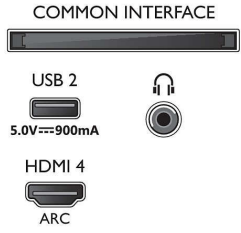

4K UHD LED Android TV

3 taraflı Ambilight TV Önemli HDR formatlarını destekler, P5 Perfect Görüntü Motoru, 146 cm (58 inç) Android TV

58PUS8507/62

Teknik Özellikler

Ambilight

- Ambilight Özellikleri: Dahili Ambilight+Hue, Ambilight Müzik, Oyun Modu, Duvar rengine uyarlanma, Dinlenme modu, AmbiWakeup, AmbiSleep, Philips Kablosuz Ev Hoparlörü, Ambilight Aurora, Ambilight Başlangıç Animasyonu
- Ambilight Versiyonu: 3 taraflı

Görüntü/Ekran

- En-boy oranı: 16:9
- Çapraz ekran boyutu (metrik): 146 cm

- Ekran: 4K Ultra HD LED
- Ekran çözünürlüğü: 3840 x 2160
- Yerel yenileme hızı: 60 Hz
- Fotoğraf motoru: P5 Perfect Görüntü Motoru
- Görüntü geliştirme: HDR10+, Dolby Vision, Micro Dimming Pro, Doğal Hareket, Geniş Renk Gamı %90 DCI/P3

Desteklenen Ekran Çözünürlüğü

- Tüm HDMI'larda bilgisayar girişleri: HDR destekli, HDR10/ HLG, 60 Hz'de 4K UHD 3840x2160'a

- kadar, HDR destekli, HDR10+/HLG
- Tüm HDMI'larda video girişleri: 60 Hz'de 4K UHD 3840x2160'a kadar, HDR10/HLG (Hybrid Log Gamma), HDR10+/Dolby Vision

Tuner/Alım/İletim

- Dijital TV: DVB-T/T2/T2-HD/C/S/S2
- Video Oynatma: PAL, SECAM
- TV Program rehberi*: 8 günlük Elektronik Program Rehberi
- Sinyal gücü göstergesi: Var

Connections

Side