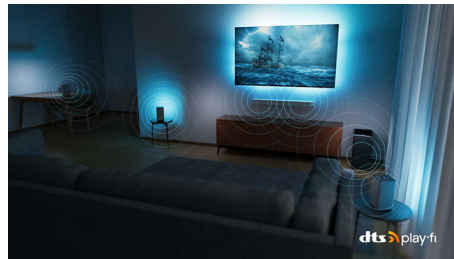

DTS Play-Fi ile uyumlu

DTS Play-Fi tarafından desteklenen Philips Kablosuz Ev Sistemi, evinizin çevresindeki

58PUS8507/62

uyumlu soundbar'lara ve kablosuz hoparlörlere saniyeler içinde bağlanmanıza olanak tanır. Mutfaktan filmlerin sesini duyun. İsteddiğiniz her yerde müzik çalın. Philips TV'nizi merkezi hoparlör olarak kullanarak bir ev sineması surround ses sistemi bile oluşturabilirsiniz.