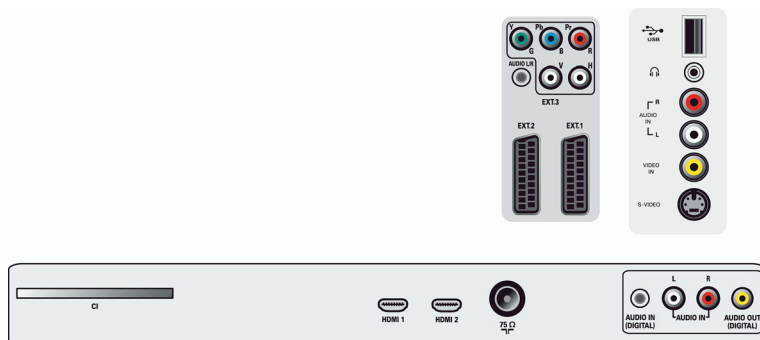

Možnosti připojení

- Čelní / boční přípojky: Vstup audio L/P, Vstup kompozitního videa CVBS, Výstup pro sluchátka, Vstup S-video, USB
- Konektor Ext 1 Scart: Audio levý/pravý kanál, Vstup/výstup kompozitního videa CVBS, RGB
- Konektor Ext 2 Scart: Audio levý/pravý kanál, Vstup/výstup kompozitního videa CVBS, RGB, Vstup S-video, Výstup S-video
- Další připojení: Analogový audio výstup levý/pravý, Vstup S/PDIF (koaxiální), Výstup S/PDIF (koaxiální)
- Konektor Ext 3: YPbPr
- Konektor Ext 4: Rozhraní HDMI
- Konektor Ext 5: Rozhraní HDMI

Spotřeba

- Napájení ze sítě: Střídavý proud 220 - 240 V, +/-

- 10%
- Okolní teplota: 5 °C až 40 °C
- Spotřeba elektrické energie: 248 W
- Spotřeba energie v pohotovostním režimu: 1 W

Příslušenství

- Dodávané příslušenství: Stojan na nábytek, Napájecí kabel, Uživatelská příručka, Registrační karta, Záruční list, Dálkový ovladač, Baterie pro dálkový ovladač
- Volitelné příslušenství: Podstavec

Rozměry

- Šířka přístroje: 1046 mm
- Výška přístroje: 686 mm
- Hloubka přístroje: 118 mm
- Hmotnost výrobku: 25 kg
- Šířka přístroje (s podstavcem): 1046 mm
- Výška přístroje (s podstavcem): 748.6 mm
- Hloubka přístroje (s podstavcem): 264.5 mm
- Hmotnost výrobku (+ podstavec): 32 kg
- Šířka balení: 1152 mm
- Výška balení: 788 mm
- Hloubka balení: 313 mm
- Hmotnost včetně balení: 35 kg
- Kompatibilní s montáží na stěnu: 600 x 400 mm

Datum vydání 2023-09-03

Verze: 4.0.8

EAN: 87 12581 30817 9

© 2023 Koninklijke Philips N.V.
Všechna práva vyhrazena.

Údaje mohou být změněny bez předchozího varování.
Ochranné známky jsou majetkem Koninklijke Philips N.V. nebo jejich příslušných vlastníků.

www.philips.com