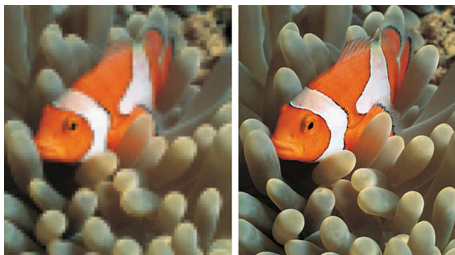

Pixel Plus 2 HD

Pixel Plus 2 HD nabízí jedinečnou kombinaci dokonalé ostrosti, přirozených detailů, zdokonalenou hloubku, živé barvy, plynulý a přirozený pohyb ze standardních televizních

signálů, signálů s vysokým rozlišením a multimediálních zdrojů. Každý pixel přijímaného obrazu je vylepšen, aby odpovídal okolním pixelům, díky čemuž je obraz přirozenější. Nežádoucí faktory v komprimovaném multimediálním obsahu jsou detekovány a sníženy, což zajišťuje čistý a ostrý obraz. Digitální redukce šumu zajišťuje, že obraz je dokonale hladký a zároveň ostrý jako břitva.

Dynamické vylepšení kontrastu

Požadujete plochý LCD displej s nejvyšším kontrastem a nejzářivějším obrazem s širokým úhlem sledování. Dynamické vylepšení kontrastu Philips využívá zpracování obrazového signálu a jedinečné technologie tlumení podsvětlení. Díky tomu lze dosáhnout bohatší černé s vyššími detaily. Tlumení podsvětlení zvyšuje kontrast až pětinasobně* a současně zlepšuje úhel sledování. Poskytuje jasný, živý obraz s nejvyšším kontrastem a zářivými barvami. (* násobek mezi 2 a 5, v závislosti na typu obrazovky a obsahu obrazu).

Digital Natural Motion

Společnost Philips vyvinula systém Digital Natural Motion, který eliminuje trhavý pohyb v obraze. Systém Digital Natural Motion předvídá pohyb objektů a upravuje trhané pohyby ve vysílání i v nahrávaném filmovém materiálu (například na disku DVD). Výsledný hladký, dokonale ostrý obraz přenáší zážitek ze sledování na vyšší úrovni.

Virtual Dolby Surround

Virtual Dolby Surround je technologie zpracování zvuku pro dokonalejší prostorové zvukové efekty. Vytvoří stejný dojem jako systém Dolby Pro Logic bez přídavných zadních reproduktorů. Budete zcela vtazeni do děje na televizní obrazovce.

Kompaktní a tenké provedení

Tento způsob provedení zdůrazňuje tenký a kompaktní vzhled, šetří místo a všude se vejde.

Přibalený stojan na nábytek

Součástí balení je i podstavec na nábytek s odpovídajícím designem.

2 vstupy HDMI

Rozhraní HDMI slouží k nekomprimovanému propojení digitálního spojení RGB mezi zdrojem a obrazovkou. Eliminací konverze do analogového signálu dosahuje perfektního přenosu obrazu. Nezkreslený signál zajišťuje méně blikání a jasnější obraz. Rozhraní HDMI inteligentně zprostředkuje maximální rozlišení ze zdrojového zařízení. Zařízení HDMI je plně zpětně kompatibilní se zdroji DVI, avšak navíc obsahuje digitální audio a ochranu proti kopírování HDCP. Se 2 vstupy HDMI lze připojit více zdrojů HD, například settop box HD, a přehrávač Blu-ray. Váš televizor je naprosto připraven na budoucnost ve znamení HD.