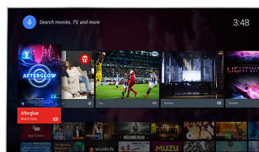

Čtyřjádrový procesor + Android

Čtyřjádrový procesor Philips společně s výkonem systému Android přináší vzrušující zážitek ze hry. Systém Android na vašem televizoru vám umožní navigovat, spouštět aplikace a přehrávat videa způsobem, který je mimořádně rychlý, mimořádně intuitivní a mimořádně zábavný.

Google Play

Obchod Google Play™ nabízí širokou nabídku vysoce kvalitních her pro každý věk. Jsou optimalizovány pro použití na televizoru a vypadají stejně skvěle, jako se hrají. A není třeba zaplňovat doma prostor další herní konzolí; díky univerzálnímu hernímu ovladači USB budete snadno navigovat i hrát.

Hry na cloudu

Při hraní her na cloudu si můžete užít obrovský online katalog kvalitních her pro všechny generace, chutě a úrovně hráčů. Prostě si vyberte hru a zahrajte si ji v televizoru!

Prvotřídní zvuk DTS

Televizor se silnými reproduktory potřebuje také výkonný procesor, který zachová čistotu původního zvuku. Funkce DTS Premium Suite je navržena tak, aby spotřebitelé zažili to, co očekávají od špičkového zpracování zvuku: skutečně pohlcující prostorový zvuk, bohaté basy a křišťálově čisté dialogy, které jsou i při nejvyšší hlasitosti bez odchylek, ořezání nebo jiného zkreslení.

Obloukový stojan Arc s chromovaným okrajem

Stojan Philips Arc je inspirován architekturou, a proto má tak moderní, symetrický a otevřený design. Dokonale leštěný chromovaný povrch a otevřený design vdechne elegantní styl jakékoli místnosti.