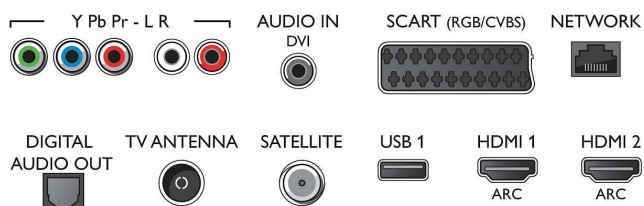

Podporovaná rozlišení

- Počítačové vstupy na HDMI1/2: až do rozlišení 4K UHD 3840x2160 při 60 Hz
- Počítačové vstupy na HDMI3/4: až do rozlišení 4K UHD 3840x2160 při 30 Hz, až do rozlišení FHD

- 1920x1080 při 60 Hz
- Vstupy videa na HDMI1/2: až do rozlišení 4K UHD 3840 x 2160 při 60 Hz
- Vstupy videa na HDMI3/4: až do rozlišení FHD 1920x1080 při 60 Hz, až do rozlišení 4K UHD 3840x2160 při 30 Hz

Tuner/příjem/vysílání

- Digitální příjem: DVB-T/T2/T2-HD/C/S/S2
- Přehrávání videa: NTSC, PAL, SECAM
- Podpora MPEG: MPEG2, MPEG4
- Průvodce televizními programy*: Průvodce EPG na

Connections

Side

Rear

Ultratenký televizor s rozlišením 4K s Android TV™
108 cm (43") LED televizor 4K Ultra HD, Čtyřjádrový procesor, 16GB rozšiřitelný, DVB T/C/T2/T2-HD/S/ S2