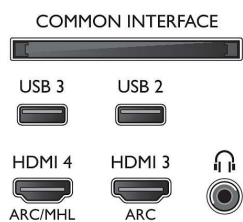

Ultratenký televizor s rozlišením 4K s Android TV™
108 cm (43") LED televizor 4K Ultra HD, Čtyřjádrový procesor, 16GB rozšiřitelný, DVB T/C/T2/T2-HD/S/S2

43PUS6501/12

Specifikace

Ambilight

- Funkce Ambilight: Vestavěná funkce Ambilight+hue, Hudba s funkcí Ambilight, Herní režim, Funkce přizpůsobení barvě stěn, Režim Lounge
- Verze Ambilight: dvoustranný

Obraz/displej

- Poměr stran: 16:9
- Úhlopříčka obrazovky (palce): 43 palců
- Úhlopříčka obrazovky (metrická): 108 cm
- Displej: 4K Ultra HD LED

- Rozlišení panelu: 3840x2160
- Jas: 400 cd/m²
- Vylepšení obrazu: Micro Dimming Pro, Ultra rozlišení, Pixel Precise Ultra HD, Perfect Natural Motion
- Nejvyšší poměr svítivosti: 65 %

Podporovaná rozlišení

- Počítačové vstupy na HDMI1/2: až do rozlišení 4K UHD 3840x2160 při 60 Hz
- Počítačové vstupy na HDMI3/4: až do rozlišení 4K UHD 3840x2160 při 30 Hz, až do rozlišení FHD

- 1920x1080 při 60 Hz
- Vstupy videa na HDMI1/2: až do rozlišení 4K UHD 3840 x 2160 při 60 Hz
- Vstupy videa na HDMI3/4: až do rozlišení FHD 1920x1080 při 60 Hz, až do rozlišení 4K UHD 3840x2160 při 30 Hz

Tuner/příjem/vysílání

- Digitální příjem: DVB-T/T2/T2-HD/C/S/S2
- Přehrávání videa: NTSC, PAL, SECAM
- Podpora MPEG: MPEG2, MPEG4
- Průvodce televizními programy*: Průvodce EPG na

Connections

Side