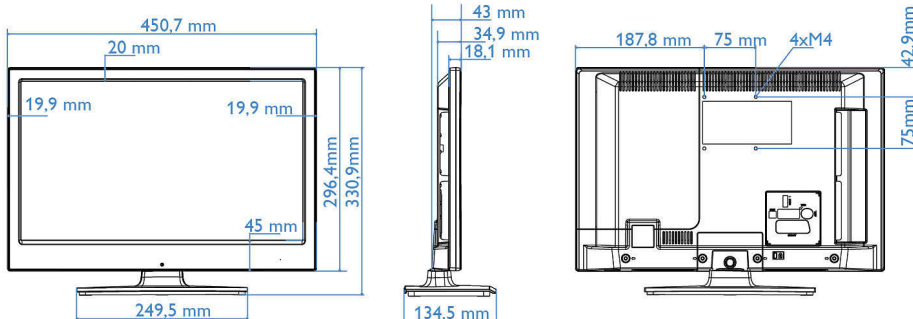

Specifikace

Obraz/displej

- Poměr stran: 16:9
- Úhlopříčka obrazovky (palce): 19 palců
- Úhlopříčka obrazovky (metrická): 47 cm
- Displej: Televizor LED HD
- Rozlišení panelu: 1366 x 768p
- Jas: 250 cd/m²
- Vylepšení obrazu: Technologie Digital Crystal Clear, 100Hz Perfect Motion Rate
- Úhel sledování: 178° (H) / 178° (V)

Konektor z boku

- Slot Common Interface: CI+ 1.3
- Výstup pro sluchátka: Mini-jack
- USB1: USB 2.0
- AV vstup: CVBS+L/R (Cinch)

Konektory vzadu

- Scart: CVBS, RGB, SVHS
- Anténa: IEC-75
- HDMI1: HDMI 1.3
- Digitální výstup audio: Koaxiální (SPDIF)
- Vstup VGA: D-sub 15kolíkový

Design

- Funkce: Průhledný zadní kryt
- Barva vpředu: Černá

Rozměry

- Šířka přístroje: 451 mm
- Výška přístroje: 296 mm
- Hloubka přístroje: 35/43 mm
- Hmotnost výrobku: 2,6 kg

Datum vydání 2023-09-09

Verze: 1.0.2