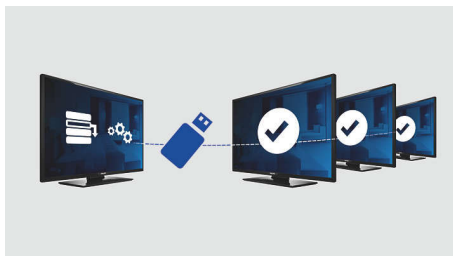

USB klonování

Nabízí možnost snadného zkopírování všech naprogramovaných nastavení z jednoho

televizoru do dalších za méně než minutu. Tato funkce zajišťuje jednotné nastavení televizorů a významně zkracuje dobu a náklady na instalaci.

PrisonMode

K ovládání komunikace je tento TV Hospitality vybaven zvláštním nastavením pro věznic PrisonMode. Tento pokročilý bezpečnostní režim vypne určitá nastavení, která nejsou vyžadována nápravným sektorem, např. teletext, Elektronického programového průvodce, titulky a porty rozhraní USB.

Průhledný zadní kryt

Díky průhlednému zadnímu krytu uvidíte věci skryté v televizoru. Je ideální do věznic a vazebních místností.