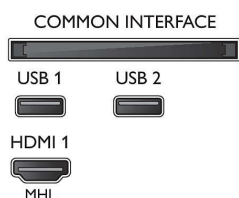

Napájení

- Napájení ze sítě: 220–240 V stř., 50/60 Hz
- Okolní teplota: 5 °C až 35 °C
- Spotřeba energie v pohotovostním režimu: $0,3\text{ W}$
- Značka energetické třídy: A+
- Spotřeba dle energetického štítku EU: 28 W
- Funkce úspory energie: Automatický vypínač, Režim Eco, Vypnutí obrazu (u rádia)
- Spotřeba elektrické energie v režimu Vypnuto: $0,3\text{ W}$
- Průměrná roční spotřeba: 41 kWh
- Přítomnost olova: Ano*
- Obsah rtuti: 0 mg

Příslušenství

- Dodávané příslušenství: Dálkový ovladač, 2x baterie AAA, Napájecí kabel, Stručný návod k rychlému použití, Brožura s právními a bezpečnostními informacemi, Stojan na nábytek

Rozměry

- Šířka přístroje: 726,5 mm
- Výška přístroje: 425,36 mm
- Hloubka přístroje: 81,8 mm
- Hmotnost výrobku: 5,2 kg
- Šířka přístroje (s podstavcem): 726,5 mm
- Výška přístroje (s podstavcem): 478,3 mm

- Hloubka přístroje (s podstavcem): 189,9 mm
- Hmotnost výrobku (+ podstavec): 5,45 kg
- Šířka balení: 798 mm
- Výška balení: 520 mm
- Hloubka balení: 140 mm
- Hmotnost včetně balení: 7,31 kg
- Kompatibilní s montáží na stěnu: 100 x 100 mm
- Šířka podstavce pod televizor: 361,15 mm

Connections

Side