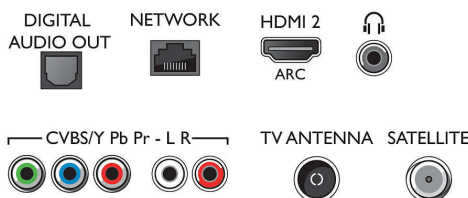

Rear

Datum vydání 2023-09-09

Verze: 7.2.1

EAN: 87 18863 01143 0

© 2023 Koninklijke Philips N.V.
Všechna práva vyhrazena.

Údaje mohou být změněny bez předchozího varování. Ochranné známky jsou majetkem Koninklijke Philips N.V. nebo jejich příslušných vlastníků.

www.philips.com