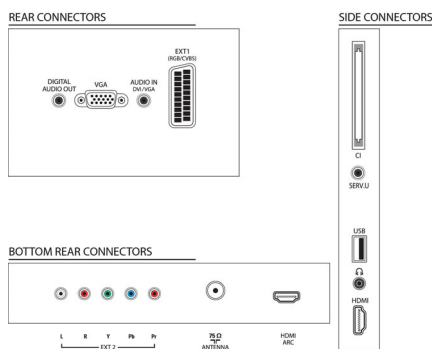

- Výstupní výkon (RMS): 20 W
- Vylepšení zvuku: Automatické vyrovnávání hlasitosti, Clear Sound, Incredible Surround, Funkce Smart Sound, Regulace výšek a basů

Možnosti připojení

- Počet připojení HDMI: 2

- Počet komponentních vstupů (YPbPr): 1
- EasyLink (HDMI-CEC): Systémové ovládání audia, Přehrávání stisknutím jednoho tlačítka, Systémové informace (jazyk nabídky)
- Počet konektorů Scart (RGB/CVBS): 1
- Počet portů USB: 1
- Další připojení: Anténa IEC75, Rozhraní Common Interface Plus (CI+), VGA vstup pro PC + audio levý/pravý, Výstup pro sluchátka

Napájení

- Napájení ze sítě: 220-240 V; 50 Hz
- Okolní teplota: 5 °C až 35 °C
- Spotřeba energie v pohotovostním režimu: $\leq 0,3 \text{ W}$
- Značka energetické třídy: C
- Průměrná roční spotřeba: 105 kWh
- Přítomnost olova: Ano*

Příslušenství

- Dodávané příslušenství: Napájecí kabel, Dálkový ovladač, 2x baterie AAA, Stojan na nábytek, Uživatelská příručka, Stručný návod k rychlému použití, Záruční list

Rozměry

- Šířka přístroje: 796 mm
- Výška přístroje: 508,3 mm
- Hloubka přístroje: 93 mm
- Hmotnost výrobku: 8,35 kg
- Šířka přístroje (s podstavcem): 796 mm
- Výška přístroje (s podstavcem): 556 mm
- Hloubka přístroje (s podstavcem): 221,4 mm
- Hmotnost výrobku (+ podstavec): 10 kg
- Šířka balení: 1000 mm
- Výška balení: 610 mm
- Hloubka balení: 160 mm
- Hmotnost včetně balení: 12,7 kg
- Kompatibilní držák na stěnu: 200 x 200 mm

Datum vydání 2023-09-09

Verze: 2.1.4

EAN: 87 12581 60412 7

© 2023 Koninklijke Philips N.V.
Všechna práva vyhrazena.

Údaje mohou být změněny bez předchozího varování.
Ochranné známky jsou majetkem Koninklijke Philips N.V. nebo jejich příslušných vlastníků.

www.philips.com

* 8denní EPG, služba není dostupná ve všech zemích