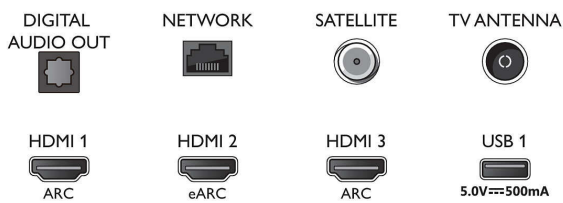

Tuner/přijem/vysílání

- Digitální příjem: DVB-T/T2/T2-HD/C/S/S2
- Přehrávání videa: PAL, SECAM
- Podpora MPEG: MPEG2, MPEG4

Connections

Side

Bottom

LED televizor 4K UHD se systémem Android

3stranný Ambilight TV Podpora hlavních formátů HDR, Engine P5 Perfect Picture, 189 cm (75") televizor Android