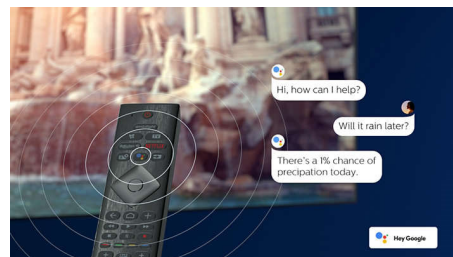

Kompatibilní s technologií DTS Play-Fi

Díky funkci DTS Play-Fi na televizoru Philips můžete připojit kompatibilní reproduktory v libovolné místnosti. Máte v kuchyni bezdrátové reproduktory? Poslouchejte film zatímco připravujete svačinu, nebo si nenechte uniknout sportovní komentáře, když jdete všem pro pití.

Hlasové ovládání AI.

Stisknutím tlačítka na dálkovém ovládaní můžete ovládat aplikaci Google Assistant. Ovládejte hlasem televizor nebo zařízení chytré domácnosti kompatibilní s aplikací Google Assistant. Nebo požádejte aplikaci Alexa, aby televizor ovládala prostřednictvím zařízení podporujících aplikaci Alexa.