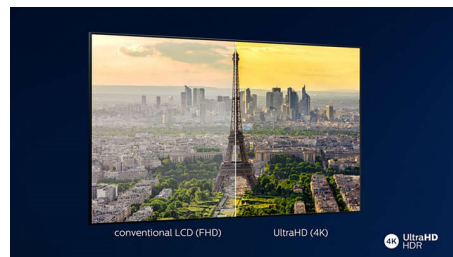

Podpora hlavních formátů HDR

Váš televizor Philips získá z videoformátu HDR10+ maximum. Úroveň kontrastu, barev a jasů jsou upravovány snímek od snímku. Ať už se jedná o seriál, který zkrátka potřebujete vidět, nebo film, stíny v nich budou temnější. Jasné povrchy budou zářit. Barvy budou reálnější. Technologie Dolby Vision a Dolby Atmos. Obraz a zvuk jako v kině.

Dolby Vision-Atmos

androidtv