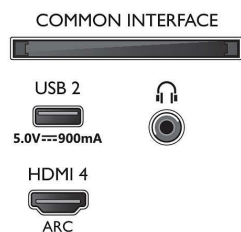

LED televizor 4K UHD se systémem Android

3stranný Ambilight TV Podpora hlavních formátů HDR, Engine P5 Perfect Picture, 189 cm (75") televizor Android

Specifikace

Ambilight

- Funkce Ambilight: Vestavěná funkce Ambilight+hue, Hudba s funkcí Ambilight, Herní režim, Funkce přizpůsobení barvě stěn, Režim Lounge, AmbiWakeup, AmbiSleep, Bezdrátové reproduktory Philips
- Verze Ambilight: třístranný

Obraz/displej

- Poměr stran: 16:9
- Úhlopříčka obrazovky (palce): 75 palců

- Úhlopříčka obrazovky (metrická): 189 cm
- Displej: 4K Ultra HD LED
- Rozlišení panelu: 3840x2160
- Systém obrazu: Engine P5 Perfect Picture
- Vylepšení obrazu: Ultra rozlišení, Dolby Vision, HDR10+, Micro Dimming Pro, Řízení barev ISF
- Úhlopříčka obrazovky (palce): 75 palců

Podporovaná rozlišení

- Počítačové vstupy na všech konektorech HDMI: Podpora HDR, HDR10/ HLG, až do rozlišení 4K

75PUS8556/12

UHD 3840x2160 při 60 Hz, Podpora HDR, HDR10+/HLG

- Vstupy videa na všech konektorech HDMI: až do rozlišení 4K UHD 3840 x 2160 při 60 Hz, Podpora HDR, HDR10/HLG (Hybrid Log Gamma), HDR10+/Dolby Vision

Tuner/přijem/vysílání

- Digitální příjem: DVB-T/T2/T2-HD/C/S/S2
- Přehrávání videa: PAL, SECAM
- Podpora MPEG: MPEG2, MPEG4

Connections

Side