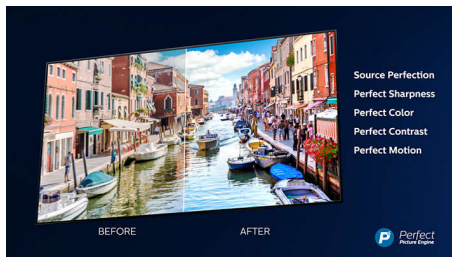

Philips P5 Picture Engine

Engine Philips P5 přináší obraz, který je stejně skvělý jako vaše oblíbené pořady. Details mají znatelně větší hloubku. Barvy jsou živé, odstíny pleť vypadají přirozeně. Kontrast je tak ostrý, že ucítíte každý detail. Pohyb je dokonale plynulý.