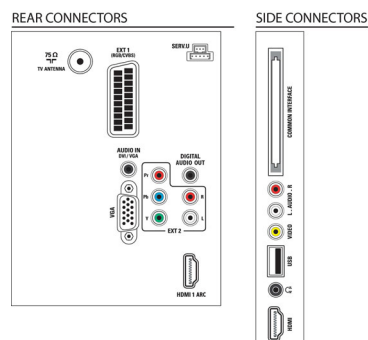

Napájení

- Napájení ze sítě: 220-240 V; 50 Hz
- Okolní teplota: 5 °C až 35 °C
- Spotřeba energie v pohotovostním režimu: $0,3\text{ W}$
- Značka energetické třídy: C
- Spotřeba dle energetického štítku EU: 99 W
- Funkce úspory energie: Režim Eco, Nabídka nastavení Eco, Světelný senzor, Vypnutí obrazu (u rádia)
- Průměrná roční spotřeba: 145 kWh
- Přítomnost olova: Ano*

Příslušenství

- Dodávané příslušenství: Napájecí kabel, Dálkový ovladač, 2x baterie AAA, Štolan na nábytek, Uživatelská příručka, Stručný návod k rychlému použití, Záruční list

Rozměry

- Šířka přístroje: 1 018 mm
- Výška přístroje: 635,8 mm
- Hloubka přístroje: 83 mm
- Hmotnost výrobku: 11,5 kg
- Šířka přístroje (s podstavcem): 1018 mm
- Výška přístroje (s podstavcem): 683 mm
- Hloubka přístroje (s podstavcem): 236,4 mm
- Hmotnost výrobku (+ podstavec): 14,2 kg
- Šířka balení: 1220 mm
- Výška balení: 746 mm
- Hloubka balení: 160 mm
- Kompatibilní držák na stěnu: nastavitelný 300 x 200 mm
- Hmotnost včetně balení: 17,3 kg

Datum vydání 2023-08-17

Verze: 6.1.9

EAN: 87 12581 58190 9

© 2023 Koninklijke Philips N.V.
Všechna práva vyhrazena.

Údaje mohou být změněny bez předchozího varování.
Ochranné známky jsou majetkem Koninklijke Philips N.V. nebo jejich příslušných vlastníků.

www.philips.com

* Televizor podporuje příjem DVB vysílání „Free to air“. Někteří operátoři DVB nemusí být podporováni. Aktuální seznam naleznete v části Nejčastější dotazy na webových stránkách podpory společnosti Philips. Někteří operátoři vyžadují podmíněný přístup a předplatné. Další informace získáte od operátora.

* 8denní EPG, služba není dostupná ve všech zemích

* Tento televizor obsahuje olovo jen v určitých částech nebo součástkách, kde nelze použít jinou technologii, v souladu se stávajícími osvobozujícími klauzulemi směrnice RoHS.