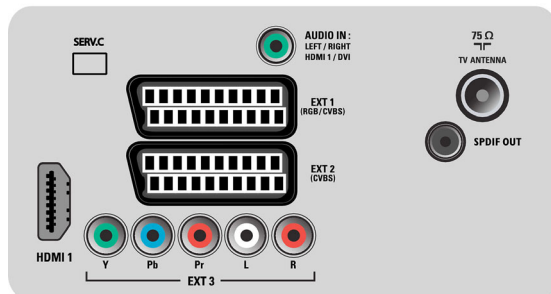

Možnosti připojení

- Digitální výstup audio: Koaxiální (cinch)
- Počet konektorů Scart: 2
- EasyLink (HDMI-CEC): Přehrávání stisknutím jednoho tlačítka, EasyLink (digitální sběrnice mezi audio video zařízeními)
- Čelní / boční přípojky: Rozhraní HDMI v1.3, Vstup kompozitního videa CVBS, Vstup audio L/P
- Konektor Ext 1 Scart: Audio levý/pravý kanál, RGB
- HDMI 1: Rozhraní HDMI v1.3
- Konektor Ext 2 Scart: Audio levý/pravý kanál
- Další připojení: Výstup S/PDIF (koaxiální)
- Konektor Ext 3: YPbPr, Vstup audio L/P

Napájení

- Napájení ze sítě: 220-240 V, 50 Hz
- Okolní teplota: 5 °C až 40 °C
- Spotřeba energie v pohotovostním režimu: 0,30 W
- Spotřeba elektrické energie (typická): 67 W

Příslušenství

- Dodávané příslušenství: Stojan na nábytek, Napájecí kabel, Stručný návod k rychlému použití,

Uživatelská příručka, Záruční list, Dálkový ovladač, 2x baterie AAA

Rozměry

- Šířka přístroje: 671,8 mm
- Výška přístroje: 458,7 mm
- Hloubka přístroje: 77 mm
- Hmotnost výrobku: 6,9 kg
- Šířka přístroje (s podstavcem): 671,8 mm
- Výška přístroje (s podstavcem): 520 mm
- Hloubka přístroje (s podstavcem): 220 mm
- Hmotnost výrobku (+ podstavec): 8.4 kg
- Šířka balení: 800 mm
- Výška balení: 210 mm
- Hloubka balení: 580 mm
- Kompatibilní s montáží na stěnu: 200 x 100 mm

Rear connectors

Side

Datum vydání 2023-09-09

Verze: 5.5.9

EAN: 87 12581 46449 3

© 2023 Koninklijke Philips N.V.
Všechna práva vyhrazena.

Údaje mohou být změněny bez předchozího varování.
Ochranné známky jsou majetkem Koninklijke Philips N.V. nebo jejich příslušných vlastníků.

www.philips.com