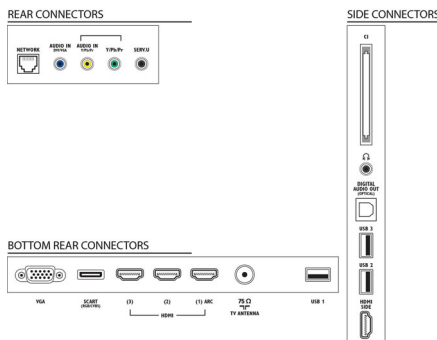

Napájení

- Napájení ze sítě: 220–240 V stř., 50/60 Hz
- Okolní teplota: 5 °C až 40 °C
- Spotřeba energie v pohotovostním režimu: $\leq 0,15\text{ W}$
- Značka energetické třídy: A+
- Spotřeba dle energetického štítku EU: 45 W
- Funkce úspory energie: Automatický vypínač, Režim Eco, Světelný senzor, Vypnutí obrazu (u rádia)
- Průměrná roční spotřeba: 62 kWh

Příslušenství

- Dodávané příslušenství: Napájecí kabel, Dálkový

- ovladač, 2x baterie AAA, Otočný stojan na nábytek, Stručný návod k rychlému použití, Brožura s právními a bezpečnostními informacemi, Napájecí adaptér DC, Adaptér pro komponentní kabel, Stručný průvodce Smart TV, Záruční list
- Volitelné příslušenství: Bezdrátový USB adaptér (PTA01)

Rozměry

- Šířka přístroje: 853,9 mm
- Výška přístroje: 519,1 mm
- Hloubka přístroje: 43,0 mm
- Hmotnost výrobku: 10,1 kg
- Šířka přístroje (s podstavcem): 853,9 mm
- Výška přístroje (s podstavcem): 558,9 mm
- Hloubka přístroje (s podstavcem): 240,0 mm
- Hmotnost výrobku (+ podstavec): 13,59 kg
- Šířka balení: 1080,0 mm
- Výška balení: 633,0 mm
- Hloubka balení: 160,0 mm
- Kompatibilní držák na stěnu: 200 x 200 mm
- Hmotnost včetně balení: 16,6 kg

Datum vydání 2024-04-18

Verze: 9.1.7

EAN: 87 12581 63190 1

© 2024 Koninklijke Philips N.V.
Všechna práva vyhrazena.

Údaje mohou být změněny bez předchozího varování.
Ochranné známky jsou majetkem Koninklijke Philips N.V. nebo jejich příslušných vlastníků.

www.philips.com

* Net TV: Pro kompletní nabídku služeb ve vaší zemi navštivte webové stránky www.philips.com/smarttv.

* Nahrávání na zařízení USB funguje pouze u digitálních kanálů s podporou elektronického programového průvodcem (EPG), funkce může být omezena na určité země a kanály. Nahrávání může být omezeno ochranou proti kopírování vysílaného obsahu (CI+). Je nutné připojení k internetu.

* Splňuje požadavky označení DivX Certified®, umožňuje přehrávání videa DivX® až do rozlišení HD 1080p, včetně prémiového obsahu.

* Televizor podporuje příjem DVB vysílání. Free to air*. Někteří operátoři DVB nemusí být podporováni. Aktuální seznam naleznete v části Nejčastější dotazy na webových stránkách podpory společnosti Philips. Někteří operátoři vyžadují podmíněný přístup a předplatné. Další informace získáte od operátora.

* Spotřeba energie v kWh za rok je počítána ze spotřeby elektrické energie televizoru při provozu 4 hodin za den po dobu 365 dní. Reálná spotřeba energie závisí na tom, jak mnoho bude televizor využíván.

* 8denní EPG, služba není dostupná ve všech zemích

* Zařízení je vhodné pro příjem maďarského pozemního vysílání digitální televize s otevřeným přístupem