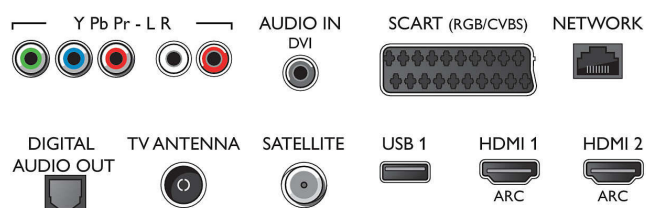

Specifikace

Ambilight

- Funkce Ambilight: Funkce přizpůsobení barvě stěn, Režim Lounge, Herní režim, Funkce Ambilight + aplikace hue
- Verze Ambilight: dvoustranný

Obraz/displej

- Poměr stran: 16:9
- Úhlopříčka obrazovky (palce): 32 palců
- Úhlopříčka obrazovky (metrická): 80 cm
- Displej: LED Full HD
- Rozlišení panelu: 1920 x 1080p

- Jas: 350 cd/m²
- Vylepšení obrazu: Natural Motion, 500Hz Perfect Motion Rate, Pixel Precise HD, Micro Dimming Pro

Podporovaná rozlišení

- Počítačové vstupy na všech konektorech HDMI: rozlišení až FHD 1920x1080@60Hz, při 60 Hz
- Vstupy videa na všech konektorech HDMI: rozlišení až FHD 1920x1080p, při 24, 25, 30, 50, 60 Hz

Tuner/příjem/vysílání

- Digitální příjem: DVB-T/C/S/S2
- Přehrávání videa: NTSC, PAL, SECAM
- Podpora MPEG: MPEG2, MPEG4
- Průvodce televizními programy*: Průvodce EPG na 8 dnů
- Indikace úrovně signálu
- Teletext: Teletext s pamětí 1 000 stránek

Android TV

- OS: Android™ 5.1 (Lollipop)
- Předinstalované aplikace: Google Play Movies*

Connections

Side

Rear