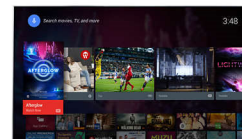

Dvoujádrový procesor + Android

Systém Android v televizoru zajistí navigaci, spuštění aplikací a přehrávání videa super rychlostí, super intuitivně a super zábavně. Robot Android osvobozuje sílu ukrytou ve dvoujádrovém procesoru, aby všechno probíhalo rychle a jednoduše.

Android

Díky systému Android na televizoru Smart TV si vychutnáte výkon rychlého procesoru a uživatelsky přívětivé rozhraní. S jeho pomocí si můžete zpřístupnit nekonečné množství obsahu: od obchodu Google Play™ přes Netflix po internetový prohlížeč a mnoho dalších možností. Je zde nabídka se snadnou navigací a přímými odkazy na vaše oblíbené položky.