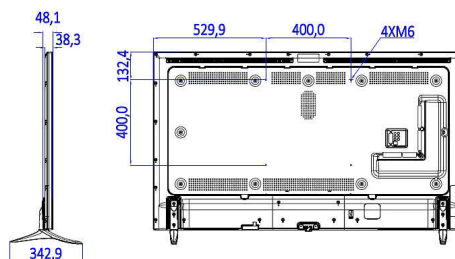

## Rozměry

- Šířka přístroje: 1 460 mm
- Výška přístroje: 838 mm
- Hloubka přístroje: 50 mm
- Hmotnost výrobku: 36,9 kg
- Šířka přístroje (s podstavcem): 1460 mm
- Výška přístroje (s podstavcem): 903 mm
- Hloubka přístroje (s podstavcem): 345 mm
- Hmotnost výrobku (+ podstavec): 37,5 kg
- Kompatibilní s montáží na stěnu: M6, 400 x 400 mm