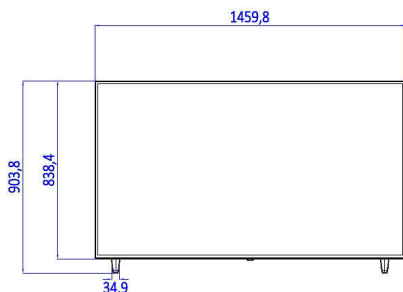

## Obraz/displej

- Poměr stran: 16:9
- Úhlopříčka obrazovky (palce): 65 palců
- Úhlopříčka obrazovky (metrická): 164 cm
- Displej: 4K Ultra HD LED
- Rozlišení panelu: 3840 x 2160p
- Jas: 350 cd/m<sup>2</sup>
- Kontrastní poměr (typický): 4 000
- Úhel sledování: 178° (H) / 178° (V)

## Rozměry

- Šířka přístroje: 1 460 mm
- Výška přístroje: 838 mm
- Hloubka přístroje: 50 mm
- Hmotnost výrobku: 36,9 kg
- Šířka přístroje (s podstavcem): 1460 mm
- Výška přístroje (s podstavcem): 903 mm
- Hloubka přístroje (s podstavcem): 345 mm
- Hmotnost výrobku (+ podstavec): 37,5 kg
- Kompatibilní s montáží na stěnu: M6, 400 x 400 mm