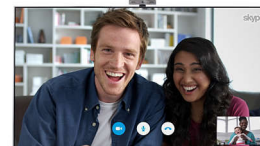

Videohovory z televizoru přes službu Skype™

Rozšiřte své hovory o další rozměr a podělte se o zážitky s lidmi, na kterých vám záleží, ať jsou kdekoli. Se službou Skype™ v televizoru můžete uskutečňovat hlasové hovory a videohovory z obývacího pokoje. Stačí k televizoru připojit volitelnou televizní kameru Philips (PTA317) a můžete si užívat kvalitní video a vynikající kvalitu zvuku z pohodlí pohovky.