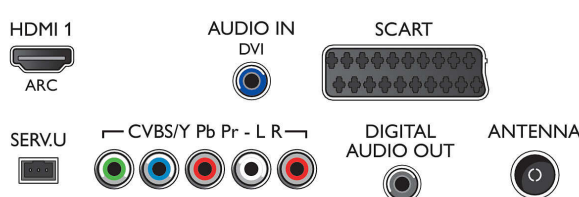

Ekvalizér

Možnosti připojení

- Počet připojení AV: 1
- Počet připojení HDMI: 2
- Počet konektorů Scart (RGB/CVBS): 1
- Počet portů USB: 1
- Další připojení: Anténa IEC75, Rozhraní Common Interface Plus (CI+), Výstup pro sluchátka, Vstup audio L/P, Digitální audiovýstup (koaxiální)

Napájení

- Napájení ze sítě: 220–240 V stř., 50/60 Hz
- Okolní teplota: 5 °C až 35 °C
- Spotřeba energie v pohotovostním režimu: < 0,3 W
- Značka energetické třídy: A
- Spotřeba dle energetického štítku EU: 36 W
- Funkce úspory energie: Automatický vypínač, Režim Eco, Vypnutí obrazu (u rádia)
- Spotřeba elektrické energie v režimu Vypnuto: < 0,3
- Průměrná roční spotřeba: 53 kWh

Příslušenství

- Dodávané příslušenství: Dálkový ovladač, 2x baterie AAA, Stojan na nábytek, Stručný návod k rychlému použití, Brožura s právními a bezpečnostními informacemi, Záruční list, Boční připojovací kabel AV, Uživatelská příručka

Rozměry

- Šířka přístroje: 738 mm
- Výška přístroje: 450,8 mm
- Hloubka přístroje: 64,9 mm
- Hmotnost výrobku: 6,26 kg
- Šířka přístroje (s podstavcem): 738 mm
- Výška přístroje (s podstavcem): 496 mm
- Hloubka přístroje (s podstavcem): 196 mm
- Hmotnost výrobku (+ podstavec): 6,99 kg
- Šířka balení: 800 mm
- Výška balení: 560 mm
- Hloubka balení: 150 mm
- Hmotnost včetně balení: 9,51 kg
- Kompatibilní s montáží na stěnu: 100 x 100 mm

Side

Rear

Datum vydání 2023-10-06

Verze: 4.0.3

EAN: 87 12581 67674 2

© 2023 Koninklijke Philips N.V.
Všechna práva vyhrazena.

Údaje mohou být změněny bez předchozího varování.
Ochranné známky jsou majetkem Koninklijke Philips N.V. nebo jejich příslušných vlastníků.

www.philips.com

* Nahrávání USB lze použít pouze pro digitální kanály. Nahrávání může být omezeno ochranou vysílání proti kopírování (CI+). Mohou rovněž platit omezení podle jednotlivých zemí a kanálů.

* Televizor podporuje příjem DVB vysílání. Free to air*. Někteří operátoři DVB nemusí být podporováni. Aktuální seznam naleznete v části Nejčastější dotazy na webových stránkách podpory společnosti Philips. Někteří operátoři vyžadují podmíněný přístup a předplatné. Další informace získáte od operátora.

* Spotřeba energie v kWh za rok je počítána ze spotřeby elektrické energie televizoru při provozu 4 hodin za den po dobu 365 dní. Reálná spotřeba energie závisí na tom, jak mnoho bude televizor využíván.

* Elektronický programový průvodce (EPG) a skutečné možnosti jeho zobrazení (až na 8 dní) závisí na jednotlivých zemích a poskytovatelích služeb.