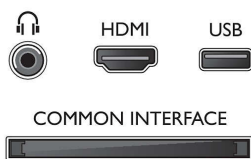

Ekvalizér

Možnosti připojení

- Počet připojení AV: 1
- Počet připojení HDMI: 2
- Počet konektorů Scart (RGB/CVBS): 1
- Počet portů USB: 1
- Další připojení: Anténa IEC75, Rozhraní Common Interface Plus (CI+), Výstup pro sluchátka, Vstup audio L/P, Digitální audiovýstup (koaxiální)

Napájení

- Napájení ze sítě: 220–240 V stř., 50/60 Hz
- Okolní teplota: 5 °C až 35 °C
- Spotřeba energie v pohotovostním režimu: < 0,3 W
- Značka energetické třídy: A
- Spotřeba dle energetického štítku EU: 36 W
- Funkce úspory energie: Automatický vypínač, Režim Eco, Vypnutí obrazu (u rádia)
- Spotřeba elektrické energie v režimu Vypnuto: < 0,3
- Průměrná roční spotřeba: 53 kWh

Příslušenství

- Dodávané příslušenství: Dálkový ovladač, 2x baterie AAA, Stojan na nábytek, Stručný návod k rychlému použití, Brožura s právními a bezpečnostními informacemi, Záruční list, Boční připojovací kabel AV, Uživatelská příručka

Rozměry

- Šířka přístroje: 738 mm
- Výška přístroje: 450,8 mm
- Hloubka přístroje: 64,9 mm
- Hmotnost výrobku: 6,26 kg
- Šířka přístroje (s podstavcem): 738 mm
- Výška přístroje (s podstavcem): 496 mm
- Hloubka přístroje (s podstavcem): 196 mm
- Hmotnost výrobku (+ podstavec): 6,99 kg
- Šířka balení: 800 mm
- Výška balení: 560 mm
- Hloubka balení: 150 mm
- Hmotnost včetně balení: 9,51 kg
- Kompatibilní s montáží na stěnu: 100 x 100 mm

Side