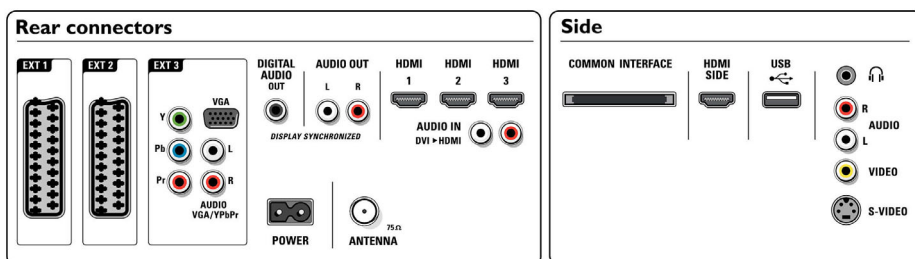

## Tuner/příjem/vysílání

- Vstup antény: Koaxiální vstup 75 ohmů (IEC75)
- Pásmo tuneru: pásmo Hyperband, kanál S, UHF, VHF
- systém TV příjmu: PAL I, PAL B/G, PAL D/K, SECAM B/G, SECAM D/K, SECAM L/L', DVB COFDM 2K/8K
- Digitální příjem: Pozemní vysílání DVB \*
- Přehrávání videa: NTSC, SECAM, PAL

## Pohodlí

- Dětská pojistka: Dětská pojistka + Rodičovský zámek
- Snadná instalace: Automatické pojmenování

- programů, Automatická instalace kanálů (ACI), Automatické ladění (ATS), funkce Autostore, Jemné ladění, Digitální ladění PLL, Standard Plug & Play
- Snadné použití: 4 seznamy oblíbených programů, Autom. vyrovnávání hlasitosti (AVL), Rozdíl hlasitosti na předvolbách, Grafické uživatelské rozhraní, Nastavení na obrazovce, Seznam programů, Průvodce nastavením, Ovládání na boku přístroje
- Nastavení formátu obrazovky: 4:3, Automatický formát, Rozšířený obraz 14:9, Rozšířený obraz 16:9, Zvětšení titulků, Velké zvětšení (Super Zoom), Širokoúhlá obrazovka, Nepřepočítaný (bod po bodu 1080p)
- Elektronický programový průvodce (EPG): Průvodce Now + Next EPG, Průvodce EPG na 8 dnů
- Dálkový ovladač: Televize
- Typ dálkového ovladače: RC4450
- Teletext: Teletext s pamětí 1 200 stránek
- Funkce obraz v obraze (PIP): Teletext se dvěma obrazovkami
- Vylepšení teletextu: 4 oblíbené stránky, Informace o programu
- Inteligentní režim: Zvěřina, Film, Osobní, Úspora energie, Standardní, Živý