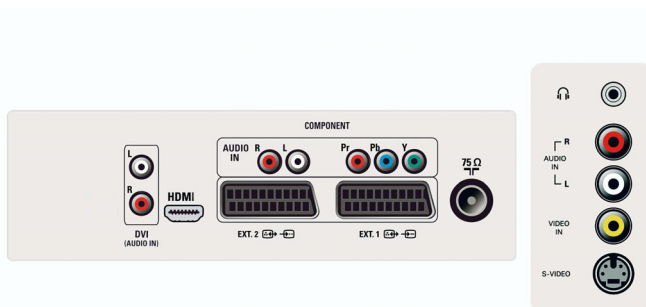

Reproduktory

- Vestavěné reproduktory: 2
- Počet reproduktorů: 0

Možnosti připojení

- Počet konektorů Scart: 2
- Čelní / boční přípojky: Vstup kompozitního videa CVBS, Výstup pro sluchátka, Vstup S-video, Vstup audio L/P
- Konektor Ext 1 Scart: Audio levý/pravý kanál, Vstup/výstup kompozitního videa CVBS, RGB
- Konektor Ext 2 Scart: Audio levý/pravý kanál, Vstup/výstup kompozitního videa CVBS, Vstup S-video
- Další připojení: Anténa IEC75
- Konektor Ext 4: YPbPr
- Konektor Ext 5: Rozhraní HDMI

Napájení

- Napájení ze sítě: 110 - 240 V, 50/60 Hz
- Okolní teplota: 5 °C až 40 °C
- Spotřeba elektrické energie: 100 W Normal Operation W
- Spotřeba energie v pohotovostním režimu: 1 W

Příslušenství

- Dodávané příslušenství: Napájecí kabel, Registrační karta, Dálkový ovladač, Uživatelská příručka, Baterie pro dálkový ovladač, Stojan na nábytek,

Záruční list

- Volitelné příslušenství: Podstavec

Rozměry

- Hmotnost výrobku: 13 3 kg
- Šířka balení: 876 mm
- Výška balení: 209 mm
- Hloubka balení: 601 mm
- Hmotnost včetně balení: 17 kg
- Šířka (se základnou): 804.5 mm
- Výška (se základnou): 477 mm
- Hloubka (se základnou): 222 mm
- Šířka (bez základny): 804.5 mm
- Výška (bez základny): 438 mm
- Hloubka (bez základny): 114 mm

Datum vydání 2023-09-09

Verze: 10.0.24

EAN: 87 10895 94283 6

© 2023 Koninklijke Philips N.V.
Všechna práva vyhrazena.

Údaje mohou být změněny bez předchozího varování.
Ochranné známky jsou majetkem Koninklijke Philips N.V. nebo jejich příslušných vlastníků.

www.philips.com