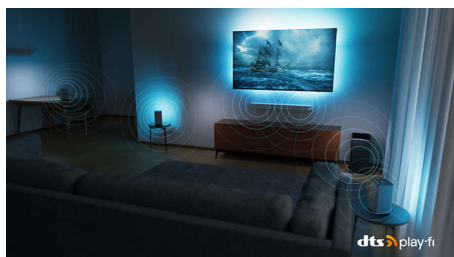

Kompatibilní s technologií DTS Play-Fi

Bezdrátový domácí systém Philips s DTS Play-Fi vám umožní připojit kompatibilní soundbary a bezdrátové reproduktory napříč domovem v rámci sekund. Poslouchejte filmy v kuchyni. Přehrávejte hudbu odkudkoli. Dokonce si můžete vytvořit systém prostorového zvuku pro domácí kino, kde váš televizor Philips poslouží jako středový reproduktor.