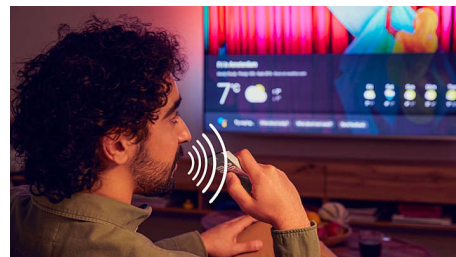

## Kompatibilní s technologií DTS Play-Fi

Bezdrátový domácí systém Philips s DTS Play-Fi vám umožní připojit kompatibilní soundbary a bezdrátové reproduktory napříč domovem v rámci sekund. Poslouchejte filmy v kuchyni. Přehrávejte hudbu odkudkoli. Dokonce si můžete vytvořit systém prostorového zvuku pro domácí kino, kde váš televizor Philips poslouží jako středový reproduktor.

## Připraveno pro hry

Televizor Philips se skvěle hodí na hraní her. Jakmile zapnete konzoli, televizor se automaticky přepne do režimu s ultranízkou latencí, která zajistí hraní s rychlou odezvou

58PUS8517/12

a s plynulou grafikou. Podporuje připojení přes port HDMI 2.1, funkci VRR a herní režim Ambilight, který přenese akci z obrazovky přímo do místnosti.

## Hlasové ovládání AI.

Stisknutím tlačítka na dálkovém ovládacím přístroji můžete ovládat aplikaci Google Assistant. Ovládejte hlasem televizor nebo zařízení chytré domácnosti kompatibilní s aplikací Google Assistant. Nebo požádejte aplikaci Alexa, aby televizor ovládala prostřednictvím zařízení podporujících aplikaci Alexa.