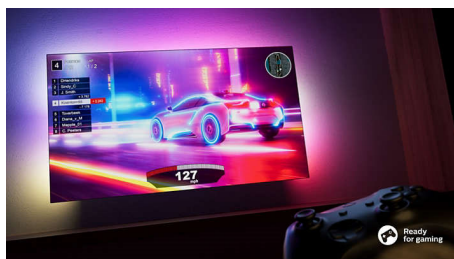

Připraveno pro hry

Televizor Philips se skvěle hodí na hraní her. Jakmile zapnete konzoli, televizor se automaticky přepne do režimu s ultranízkou latencí, která zajistí hraní s rychlou odezvou

58PUS8517/12

a s plynulou grafikou. Podporuje připojení přes port HDMI 2.1, funkci VRR a herní režim Ambilight, který přenese akci z obrazovky přímo do místnosti.